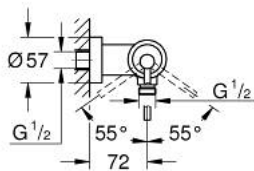

32 650 DC3 雅欧 单把手明装淋浴龙头

产品描述

- Colour: 超钢
- 墙面安装
- 35 毫米陶瓷阀芯
- 高仪持久表面
- 可调流量限制器
- 淋浴底部出水带综合防回流阀
- 暗置式S弯
- 止逆阀

32 650 DC3 雅欧 单把手明装淋浴龙头

备件, 四月 2017 – now

1: 阀芯 (Spare part-nr. 46374000)

2: 防回流阀 (Spare part-nr. 08565000)