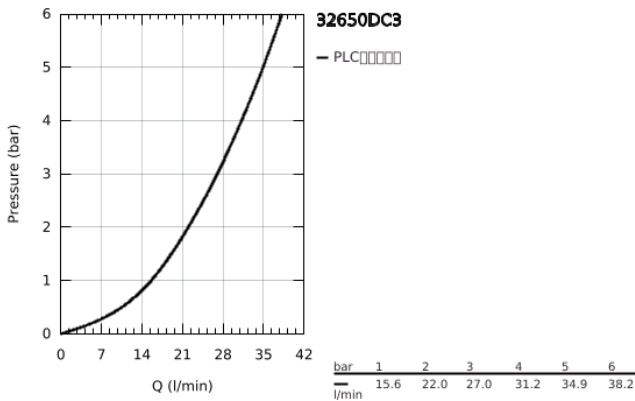

32 650 DC3 雅欧 单把手明装淋浴龙头

产品描述

- Colour: 超钢
- 墙面安装
- 35 毫米陶瓷阀芯
- 高仪持久表面
- 可调流量限制器
- 淋浴底部出水带综合防回流阀
- 暗置式S弯
- 止逆阀

32 650 DC3 雅欧 单把手明装淋浴龙头

备件, 四月 2017 – now

1: 阀芯 (Spare part-nr. 46374000)

2: 防回流阀 (Spare part-nr. 08565000)