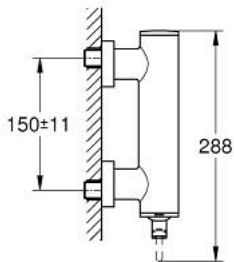

32 650 DC3 雅欧 单把手明装淋浴龙头

产品描述

- Colour: 超钢
- 墙面安装
- 35 毫米陶瓷阀芯
- 高仪持久表面
- 可调流量限制器
- 淋浴底部出水带综合防回流阀
- 暗置式S弯
- 止逆阀

32 650 DC3 雅欧 单把手明装淋浴龙头

备件, 四月 2017 – now

1: 阀芯 (Spare part-nr. 46374000)

2: 防回流阀 (Spare part-nr. 08565000)

3: 套筒扳手 (Spare part-nr. 19332000)*

* Optional accessories