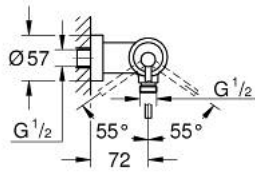

32 650 AL3 雅欧 单把手明装淋浴龙头

产品描述

- Colour: 石墨灰
- 墙面安装
- 35 毫米陶瓷阀芯
- 高仪持久表面
- 可调流量限制器
- 淋浴底部出水带综合防回流阀
- 暗置式S弯
- 止逆阀

32 650 AL3 雅欧 单把手明装淋浴龙头

备件, 四月 2017 – now

1: 阀芯 (Spare part-nr. 46374000)

2: 防回流阀 (Spare part-nr. 08565000)