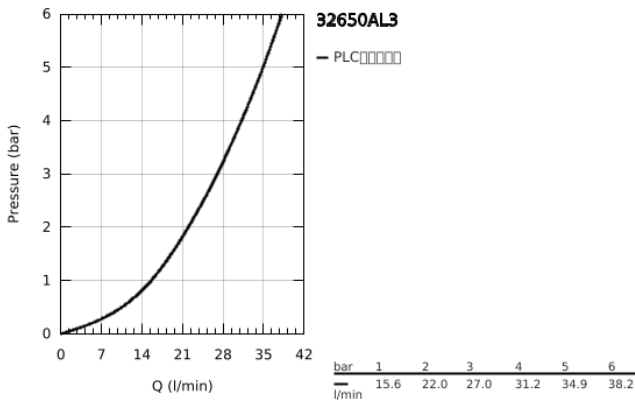

32 650 AL3 雅欧 单把手明装淋浴龙头

产品描述

- Colour: 石墨灰
- 墙面安装
- 35 毫米陶瓷阀芯
- 高仪持久表面
- 可调流量限制器
- 淋浴底部出水带综合防回流阀
- 暗置式S弯
- 止逆阀

32 650 AL3 雅欧 单把手明装淋浴龙头

备件, 四月 2017 – now

1: 阀芯 (Spare part-nr. 46374000)

2: 防回流阀 (Spare part-nr. 08565000)