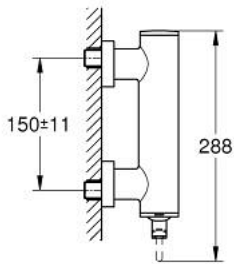

32 650 AL3 雅欧 单把手明装淋浴龙头

产品描述

- Colour: 石墨灰
- 墙面安装
- 35 毫米陶瓷阀芯
- 高仪持久表面
- 可调流量限制器
- 淋浴底部出水带综合防回流阀
- 暗置式S弯
- 止逆阀

32 650 AL3 雅欧 单把手明装淋浴龙头

备件, 四月 2017 – now

1: 阀芯 (Spare part-nr. 46374000)

2: 防回流阀 (Spare part-nr. 08565000)

3: 套筒扳手 (Spare part-nr. 19332000)*

* Optional accessories