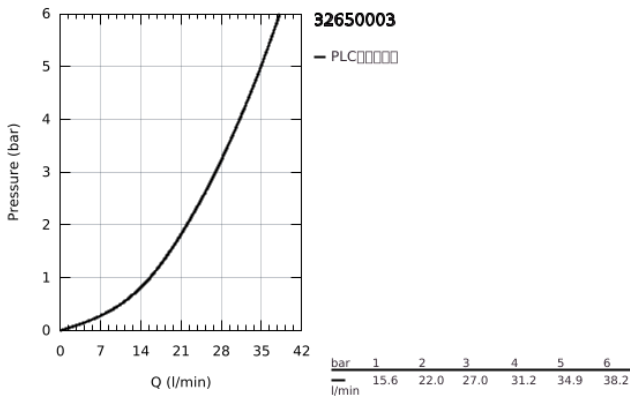

32 650 003 雅欧 单把手明装淋浴龙头

产品描述

- Colour: 镀铬
- 墙面安装
- 35 毫米陶瓷阀芯
- 高仪持久镀铬饰面
- 可调流量限制器
- 淋浴底部出水带综合防回流阀
- 暗置式S弯
- 止逆阀

32 650 003 雅欧 单把手明装淋浴龙头

备件, 四月 2017 – now

1: 阀芯 (Spare part-nr. 46374000)

2: 防回流阀 (Spare part-nr. 08565000)