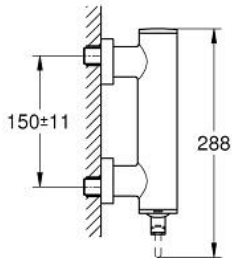

32 650 003 雅欧 单把手明装淋浴龙头

产品描述

- Colour: 镀铬
- 墙面安装
- 35 毫米陶瓷阀芯
- 高仪持久镀铬饰面
- 可调流量限制器
- 淋浴底部出水带综合防回流阀
- 暗置式S弯
- 止逆阀

32 650 003 雅欧 单把手明装淋浴龙头

备件, 四月 2017 – now

1: 阀芯 (Spare part-nr. 46374000)

2: 防回流阀 (Spare part-nr. 08565000)

3: 套筒扳手 (Spare part-nr. 19332000)*

* Optional accessories