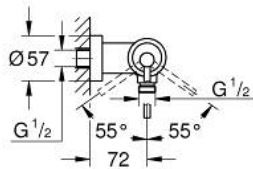

32 650 003 雅欧 单把手明装淋浴龙头

产品描述

- Colour: 镀铬
- 墙面安装
- 35 毫米陶瓷阀芯
- 高仪持久镀铬饰面
- 可调流量限制器
- 淋浴底部出水带综合防回流阀
- 暗置式S弯
- 止逆阀

32 650 003 雅欧 单把手明装淋浴龙头

备件, 四月 2017 – now

1: 阀芯 (Spare part-nr. 46374000)

2: 防回流阀 (Spare part-nr. 08565000)