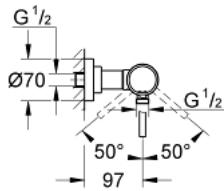

#### 产品描述

- Colour: 镀铬
- 墙面安装
- 46 毫米阀芯
- 高仪持久镀铬饰面
- 可调流量限制器
- 淋浴底部出水带综合防回流阀
- 暗置式S弯
- 止逆阀

## 32 650 001 雅欧 单把手明装淋浴龙头

备件, 十月 2007 – now

1: 把手 (Spare part-nr. 46634000)

2: 阀芯 (Spare part-nr. 46048000)

3: 防回流阀 (Spare part-nr. 08565000)

4: 埋头螺母 (Spare part-nr. 45631000)

5: 温度限制器 (Spare part-nr. 46308000)\*