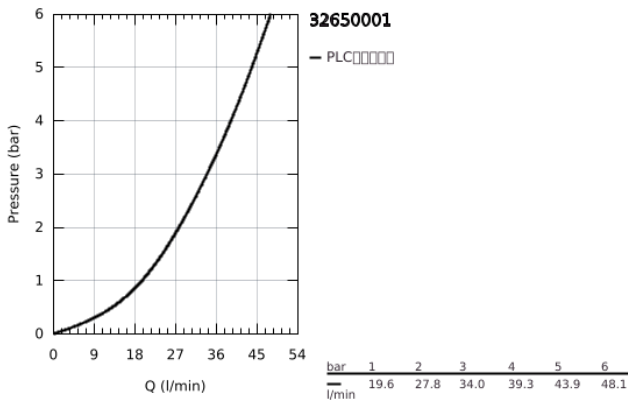

### 32 650 001 雅欧 单把手明装淋浴龙头

#### 产品描述

- Colour: 镀铬
- 墙面安装
- 46 毫米阀芯
- 高仪持久镀铬饰面
- 可调流量限制器
- 淋浴底部出水带综合防回流阀
- 暗置式S弯
- 止逆阀