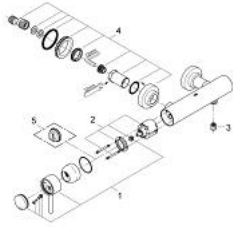

#### 产品描述

- Colour: 镀铬
- 墙面安装
- 46 毫米阀芯
- 高仪持久镀铬饰面
- 可调流量限制器
- 淋浴底部出水带综合防回流阀
- 暗置式S弯
- 止逆阀

## 32 650 001 雅欧 单把手明装淋浴龙头

备件, 十月 2007 – now

1: 把手 (Spare part-nr. 46634000)

2: 阀芯 (Spare part-nr. 46048000)

3: 防回流阀 (Spare part-nr. 08565000)

4: 埋头螺母 (Spare part-nr. 45631000)

5: 温度限制器 (Spare part-nr. 46308000)\*