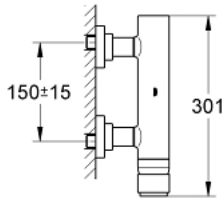

#### 产品描述

- Colour: 镀铬
- 墙面安装
- 46 毫米阀芯
- 高仪持久镀铬饰面
- 可调流量限制器
- 淋浴底部出水带综合防回流阀
- 暗置式S弯
- 止逆阀

## 32 650 001 雅欧 单把手明装淋浴龙头

备件, 十月 2007 – now

1: 把手 (Spare part-nr. 46634000)

2: 阀芯 (Spare part-nr. 46048000)

3: 防回流阀 (Spare part-nr. 08565000)

4: 埋头螺母 (Spare part-nr. 45631000)

5: 温度限制器 (Spare part-nr. 46308000)\*