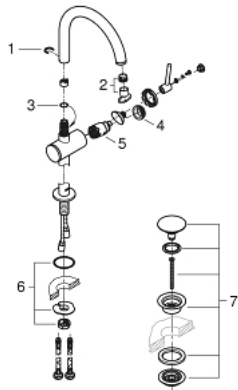

## 32 647 DC3 雅欧 单把手面盆龙头, XL号

### 产品描述

- Colour: 超钢
- 单孔安装
- 立柱盥洗盆用
- 高仪丝顺技能 28 毫米陶瓷阀芯
- 带温度限制器
- 高仪持久表面
- 高仪乐可节 5.7升/分钟层流起泡器
- 旋转式管状C型出水嘴带起泡器
- 停止限制器
- 按开式落水配套 1 1/4"
- 软管

## 32 647 DC3 雅欧 单把手面盆龙头，XL号

备件, 四月 2017 – now

- 1: 密封环 (Spare part-nr. 4826600M)
- 2: 流量限制器 (Spare part-nr. 48408000)
- 3: Sealing washer (Spare part-nr. 0128500M)
- 4: 碗盆龙头 (Spare part-nr. 07419000)
- 5: 阀芯 (Spare part-nr. 46963000)
- 6: Shank fastening assembly (Spare part-nr. 48409000)
- 7: 落水

(Spare part-nr. 65807DC0)