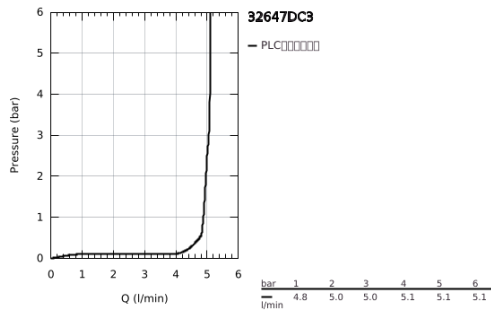

## 32 647 DC3 雅欧 单把手面盆龙头, XL号

### 产品描述

- Colour: 超钢
- 单孔安装
- 立柱盥洗盆用
- 高仪丝顺技能 28 毫米陶瓷阀芯
- 带温度限制器
- 高仪持久表面
- 高仪乐可节 5.7升/分钟层流起泡器
- 旋转式管状C型出水嘴带起泡器
- 停止限制器
- 按开式落水配套 1 1/4"
- 软管