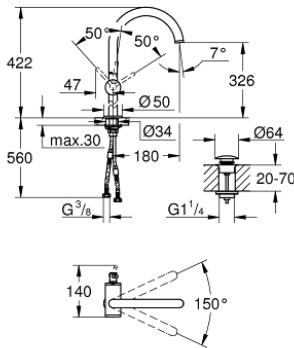

## 32 647 DC3 雅欧 单把手面盆龙头, XL号

### 产品描述

- Colour: 超钢
- 单孔安装
- 立柱盥洗盆用
- 高仪丝顺技能 28 毫米陶瓷阀芯
- 带温度限制器
- 高仪持久表面
- 高仪乐可节 5.7升/分钟层流起泡器
- 旋转式管状C型出水嘴带起泡器
- 停止限制器
- 按开式落水配套 1 1/4"
- 软管

## 32 647 DC3 雅欧 单把手面盆龙头，XL号

备件, 四月 2017 – now

- 1: 密封环 (Spare part-nr. 4826600M)
- 2: 流量限制器 (Spare part-nr. 48408000)
- 3: Sealing washer (Spare part-nr. 0128500M)
- 4: 碗盆龙头 (Spare part-nr. 07419000)
- 5: 阀芯 (Spare part-nr. 46963000)
- 6: Shank fastening assembly (Spare part-nr. 48409000)
- 7: 落水

(Spare part-nr. 65807DC0)