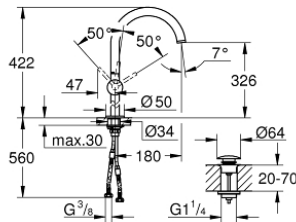

32 647 AL3 雅欧 单把手面盆龙头, XL号

产品描述

- Colour: 石墨灰
- 单孔安装
- 立柱盥洗盆用
- 高仪丝顺技能 28 毫米陶瓷阀芯
- 带温度限制器
- 高仪持久表面
- 高仪乐可节 5.7 升/分钟层流起泡器
- 旋转式管状 C 型出水嘴带起泡器
- 停止限制器
- 按开式落水配套 1 1/4"
- 软管

32 647 AL3 雅欧 单把手面盆龙头, XL号

备件, 四月 2017 – now

- 1: 密封环 (Spare part-nr. 4826600M)
- 2: 流量限制器 (Spare part-nr. 48408000)
- 3: Sealing washer (Spare part-nr. 0128500M)
- 4: 碗盆龙头 (Spare part-nr. 07419000)
- 5: 阀芯 (Spare part-nr. 46963000)
- 6: Shank fastening assembly (Spare part-nr. 48409000)
- 7: Waste set with push-open plug (Spare part-nr. 65807AL0)