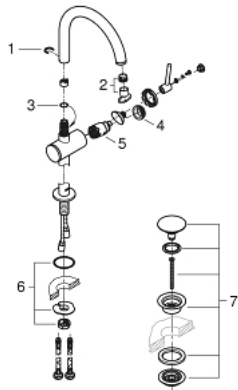

32 647 AL3 雅欧 单把手面盆龙头, XL号

产品描述

- Colour: 石墨灰
- 单孔安装
- 立柱盥洗盆用
- 高仪丝顺技能 28 毫米陶瓷阀芯
- 带温度限制器
- 高仪持久表面
- 高仪乐可节 5.7 升/分钟层流起泡器
- 旋转式管状 C 型出水嘴带起泡器
- 停止限制器
- 按开式落水配套 1 1/4"
- 软管

32 647 AL3 雅欧 单把手面盆龙头, XL号

备件, 四月 2017 – now

- 1: 密封环 (Spare part-nr. 4826600M)
- 2: 流量限制器 (Spare part-nr. 48408000)
- 3: Sealing washer (Spare part-nr. 0128500M)
- 4: 碗盆龙头 (Spare part-nr. 07419000)
- 5: 阀芯 (Spare part-nr. 46963000)
- 6: Shank fastening assembly (Spare part-nr. 48409000)
- 7: Waste set with push-open plug (Spare part-nr. 65807AL0)