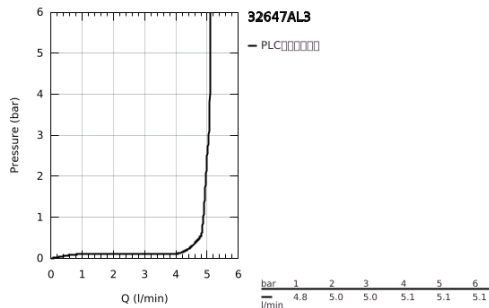

32 647 AL3 雅欧 单把手面盆龙头, XL号

产品描述

- Colour: 石墨灰
- 单孔安装
- 立柱盥洗盆用
- 高仪丝顺技能 28 毫米陶瓷阀芯
- 带温度限制器
- 高仪持久表面
- 高仪乐可节 5.7 升/分钟层流起泡器
- 旋转式管状 C 型出水嘴带起泡器
- 停止限制器
- 按开式落水配套 1 1/4"
- 软管

32 647 AL3 雅欧 单把手面盆龙头, XL号

备件, 四月 2017 – now

- 1: 密封环 (Spare part-nr. 4826600M)
- 2: 流量限制器 (Spare part-nr. 48408000)
- 3: Sealing washer (Spare part-nr. 0128500M)
- 4: 碗盆龙头 (Spare part-nr. 07419000)
- 5: 阀芯 (Spare part-nr. 46963000)
- 6: Shank fastening assembly (Spare part-nr. 48409000)
- 7: Waste set with push-open plug (Spare part-nr. 65807AL0)