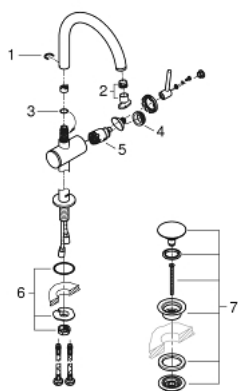

32 647 003 雅欧 单把手面盆龙头, XL号

备件, 四月 2017 – now

- 1: 密封环 (Spare part-nr. 4826600M)
- 2: 流量限制器 (Spare part-nr. 48408000)
- 3: Sealing washer (Spare part-nr. 0128500M)
- 4: 碗盆龙头 (Spare part-nr. 07419000)
- 5: 阀芯 (Spare part-nr. 46963000)
- 6: Shank fastening assembly (Spare part-nr. 48409000)
- 7: 落水

(Spare part-nr. 65807000)