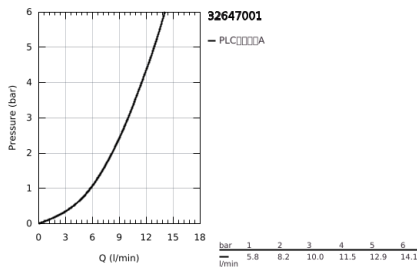

32 647 001 雅欧 单把手面盆龙头, XL号

产品描述

- Colour: 镀铬
- 单孔安装
- 立柱盥洗盆用
- 高仪丝顺技能 28 毫米陶瓷阀芯
- 高仪持久镀铬饰面
- 快速安装系统
- 旋转式管状C型出水嘴带起泡器
- 停止限制器
- 1 1/4" 提拉杆落水
- 软管

32 647 001 雅欧 单把手面盆龙头, XL号

备件, 十月 2007 – now

- 1: 把手 (Spare part-nr. 46633000)
- 2: 面板 (Spare part-nr. 46581000)
- 3: 碗盆龙头 (Spare part-nr. 07419000)
- 4: 阀芯 (Spare part-nr. 46580000)
- 5: 出水口 (Spare part-nr. 13170000)
- 5.1: 密封环 (Spare part-nr. 0806500M)
- 5.2: Sealing washer (Spare part-nr. 0128500M)
- 5.3: 起泡器 (Spare part-nr. 13935000)
- 6: 落水 (Spare part-nr. 06575000)
- 7: Shank mounting kit (Spare part-nr. 46249000)
- 8: 落水
- (Spare part-nr. 28915000)
- 8.1: 落水塞 (Spare part-nr. 45210000)