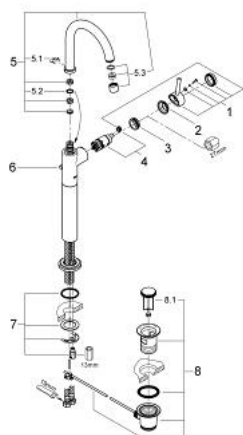

32 647 001 雅欧 单把手面盆龙头, XL号

产品描述

- Colour: 镀铬
- 单孔安装
- 立柱盥洗盆用
- 高仪丝顺技能 28 毫米陶瓷阀芯
- 高仪持久镀铬饰面
- 快速安装系统
- 旋转式管状C型出水嘴带起泡器
- 停止限制器
- 1 1/4" 提拉杆落水
- 软管

32 647 001 雅欧 单把手面盆龙头, XL号

备件, 十月 2007 – now

- 1: 把手 (Spare part-nr. 46633000)
- 2: 面板 (Spare part-nr. 46581000)
- 3: 碗盆龙头 (Spare part-nr. 07419000)
- 4: 阀芯 (Spare part-nr. 46580000)
- 5: 出水口 (Spare part-nr. 13170000)
- 5.1: 密封环 (Spare part-nr. 0806500M)
- 5.2: Sealing washer (Spare part-nr. 0128500M)
- 5.3: 起泡器 (Spare part-nr. 13935000)
- 6: 落水 (Spare part-nr. 06575000)
- 7: Shank mounting kit (Spare part-nr. 46249000)
- 8: 落水
- (Spare part-nr. 28915000)
- 8.1: 落水塞 (Spare part-nr. 45210000)