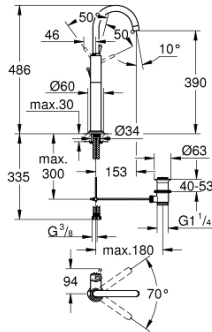

32 647 001 雅欧 单把手面盆龙头, XL号

产品描述

- Colour: 镀铬
- 单孔安装
- 立柱盥洗盆用
- 高仪丝顺技能 28 毫米陶瓷阀芯
- 高仪持久镀铬饰面
- 快速安装系统
- 旋转式管状C型出水嘴带起泡器
- 停止限制器
- 1 1/4" 提拉杆落水
- 软管

32 647 001 雅欧 单把手面盆龙头, XL号

备件, 十月 2007 – now

- 1: 把手 (Spare part-nr. 46633000)
- 2: 面板 (Spare part-nr. 46581000)
- 3: 碗盆龙头 (Spare part-nr. 07419000)
- 4: 阀芯 (Spare part-nr. 46580000)
- 5: 出水口 (Spare part-nr. 13170000)
- 5.1: 密封环 (Spare part-nr. 0806500M)
- 5.2: Sealing washer (Spare part-nr. 0128500M)
- 5.3: 起泡器 (Spare part-nr. 13935000)
- 6: 落水 (Spare part-nr. 06575000)
- 7: Shank mounting kit (Spare part-nr. 46249000)
- 8: 落水
- (Spare part-nr. 28915000)
- 8.1: 落水塞 (Spare part-nr. 45210000)