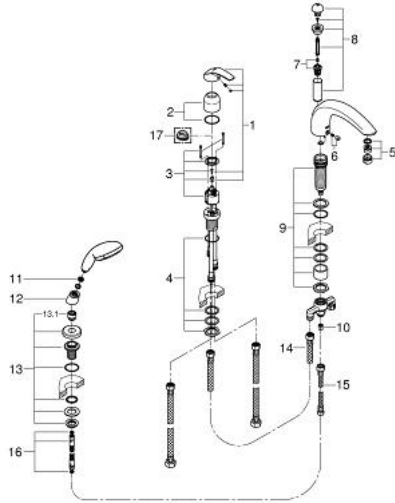

32 644 EN1 欧瑞斯玛 隐藏式阀芯

产品描述

- Colour: 拉丝镍
- 高仪持久表面
- 包含:
- 单把手混合龙头工作元件
- hand shower Tempesta 100, 2 sprays, 6.6 l/min (26 047)
- diverter bath spout 8 1/2"

32 644 EN1 欧瑞斯玛 隐藏式阀芯

备件, 三月 2015 – now

- 1: 把手 (Spare part-nr. 46561EN0)
- 2: 面板 (Spare part-nr. 46243EN0)
- 3: 阀芯 (Spare part-nr. 46048000)
- 4: Shank fastening assembly M36 x 1.5 (Spare part-nr. 45164000)
- 5: 起泡器 (Spare part-nr. 13907EN0)
- 6: 出水口连接配套 (Spare part-nr. 45682EN0)
- 7: 分水器 (Spare part-nr. 45187000)
- 8: 防回流阀 (Spare part-nr. 45835EN0)
- 9: Shank (Spare part-nr. 45456000)
- 10: 防回流阀 (Spare part-nr. 08565000)
- 11: 滤网 (Spare part-nr. 0700200M)
- 12: 联结器 (Spare part-nr. 46486EN0)
- 13: 花洒托架 (Spare part-nr. 46487IX0)
- 13.1: Hose sealing (Spare part-nr. 45412XX0)
- 14: 软管 (Spare part-nr. 07227000)
- 15: 软管 (Spare part-nr. 07300000)
- 16: 金属软管 (Spare part-nr. 28146000)
- 17: 温度限制器 (Spare part-nr. 46308000)*