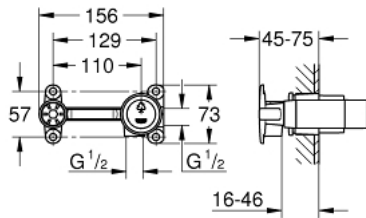

32 635 000 暗置阀芯

产品描述

- 用于双孔面盆龙头
- 挂墙式安装
- 无完整配套
- 35 毫米陶瓷阀芯
- 可调流量限制器
- 安装深度 45 至 75 毫米
- DR-黄铜
- 推荐最低水压 1.0 Bar
- 安装装置

32 635 000 暗置阀芯

备件, 八月 2007 – 五月 2022

1: 阀芯 (Spare part-nr. 46374000)

2: 套筒扳手 (Spare part-nr. 19332000)*