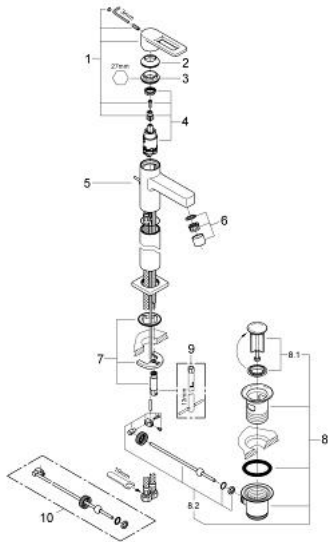

32 633 LS0 科迪亚 单把手面盆龙头, XL号

产品描述

- Colour: 月晕白
- 立柱盥洗盆用
- 单孔安装
- 高仪丝顺技能 28 毫米陶瓷阀芯
- 高仪持久镀铬饰面
- 起泡器
- 1 1/4" 提拉杆落水
- 软管
- 快速安装系统

32 633 LS0 科迪亚 单把手面盆龙头, XL号

备件, 八月 2012 – now

- 1: 把手 (Spare part-nr. 46638LS0)
- 2: 面板 (Spare part-nr. 46581LS0)
- 3: 碗盆龙头 (Spare part-nr. 07419000)
- 4: 阀芯 (Spare part-nr. 46580000)
- 5: 落水 (Spare part-nr. 46739000)
- 6: 起泡器 (Spare part-nr. 06574000)
- 7: Shank mounting kit (Spare part-nr. 46671000)
- 8: 落水配套 (Spare part-nr. 28910000)
- 8.1: 落水塞 (Spare part-nr. 07182000)
- 8.2: 球头杆 (Spare part-nr. 07052000)
- 9: 扳手 (Spare part-nr. 19017000)*
- 10: 球头杆 (Spare part-nr. 07341000)*