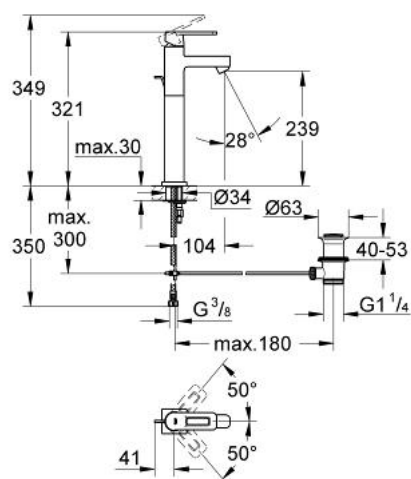

32 633 LS0 科迪亚 单把手面盆龙头, XL号

产品描述

- Colour: 月晕白
- 立柱盥洗盆用
- 单孔安装
- 高仪丝顺技能 28 毫米陶瓷阀芯
- 高仪持久镀铬饰面
- 起泡器
- 1 1/4" 提拉杆落水
- 软管
- 快速安装系统

32 633 LS0 科迪亚 单把手面盆龙头, XL号

备件, 八月 2012 – now

- 1: 把手 (Spare part-nr. 46638LS0)
- 2: 面板 (Spare part-nr. 46581LS0)
- 3: 碗盆龙头 (Spare part-nr. 07419000)
- 4: 阀芯 (Spare part-nr. 46580000)
- 5: 落水 (Spare part-nr. 46739000)
- 6: 起泡器 (Spare part-nr. 06574000)
- 7: Shank mounting kit (Spare part-nr. 46671000)
- 8: 落水配套 (Spare part-nr. 28910000)
- 8.1: 落水塞 (Spare part-nr. 07182000)
- 8.2: 球头杆 (Spare part-nr. 07052000)
- 9: 扳手 (Spare part-nr. 19017000)*
- 10: 球头杆 (Spare part-nr. 07341000)*