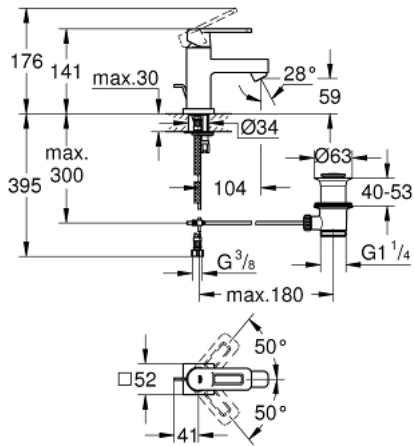

## 32 632 LS0 科迪亚 面盆混合龙头

### 产品描述

- Colour: 月晕白
- 单孔安装
- 高仪丝顺技能 28 毫米陶瓷阀芯
- 高仪持久镀铬饰面
- 快速安装系统
- 起泡器
- 1 1/4" 提拉杆落水
- 软管

## 32 632 LS0 科迪亚 面盆混合龙头

备件, 八月 2012 – now

- 1: 把手 (Spare part-nr. 46638LS0)
- 2: 面板 (Spare part-nr. 46581LS0)
- 3: 碗盆龙头 (Spare part-nr. 07419000)
- 4: 阀芯 (Spare part-nr. 46580000)
- 5: 落水 (Spare part-nr. 46739000)
- 6: 起泡器 (Spare part-nr. 06574000)
- 7: Shank mounting kit (Spare part-nr. 46671000)
- 8: 落水配套 (Spare part-nr. 28910000)
- 8.1: 落水塞 (Spare part-nr. 07182000)
- 8.2: 球头杆 (Spare part-nr. 07052000)
- 9: 扳手 (Spare part-nr. 19017000)\*
- 10: 球头杆 (Spare part-nr. 07341000)\*