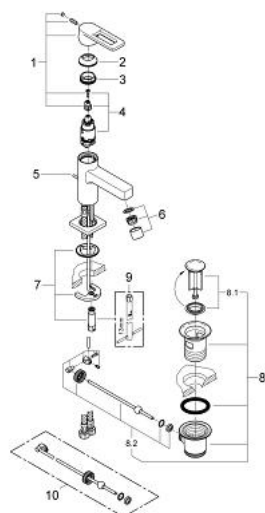

## 32 632 LS0 科迪亚 面盆混合龙头

### 产品描述

- Colour: 月晕白
- 单孔安装
- 高仪丝顺技能 28 毫米陶瓷阀芯
- 高仪持久镀铬饰面
- 快速安装系统
- 起泡器
- 1 1/4" 提拉杆落水
- 软管

## 32 632 LS0 科迪亚 面盆混合龙头

备件, 八月 2012 – now

- 1: 把手 (Spare part-nr. 46638LS0)
- 2: 面板 (Spare part-nr. 46581LS0)
- 3: 碗盆龙头 (Spare part-nr. 07419000)
- 4: 阀芯 (Spare part-nr. 46580000)
- 5: 落水 (Spare part-nr. 46739000)
- 6: 起泡器 (Spare part-nr. 06574000)
- 7: Shank mounting kit (Spare part-nr. 46671000)
- 8: 落水配套 (Spare part-nr. 28910000)
- 8.1: 落水塞 (Spare part-nr. 07182000)
- 8.2: 球头杆 (Spare part-nr. 07052000)
- 9: 扳手 (Spare part-nr. 19017000)\*
- 10: 球头杆 (Spare part-nr. 07341000)\*