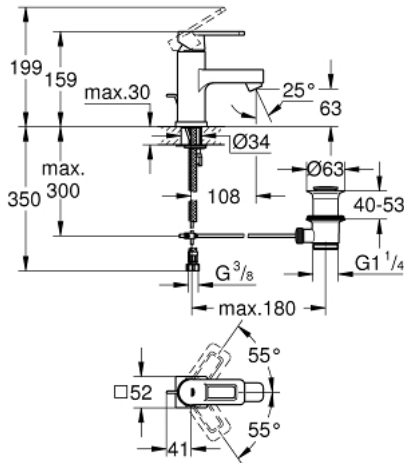

32 631 00E 科迪亚 单把手面盆龙头, S号

产品描述

- Colour: 镀铬
- 单孔安装
- 35 毫米陶瓷阀芯
- 可调流量限制器
- 可调最小流量2.5升/分钟
- 高仪持久镀铬饰面
- 高仪乐可节技术减少耗水量
- 高仪乐可节 快速清洁起泡器 5.7 升/分钟
- 快速安装系统
- 1 1/4" 提拉杆落水
- 软管

32 631 00E 科迪亚 单把手面盆龙头, S号

备件, 八月 2012 – now

- 1: 把手 (Spare part-nr. 46637000)
- 2: 面板 (Spare part-nr. 46116000)
- 3: 埋头螺母 (Spare part-nr. 46460000)
- 4: 阀芯 (Spare part-nr. 46374000)
- 5: 落水 (Spare part-nr. 46739000)
- 6: 起泡器 (Spare part-nr. 13935000)
- 6.1: 滤网 (Spare part-nr. 45220000)
- 7: Shank mounting kit (Spare part-nr. 46671000)
- 8: 落水配套 (Spare part-nr. 28910000)
- 8.1: 落水塞 (Spare part-nr. 07182000)
- 8.2: 球头杆 (Spare part-nr. 07052000)
- 9: 扳手 (Spare part-nr. 19017000)*
- 10: 球头杆 (Spare part-nr. 07341000)*