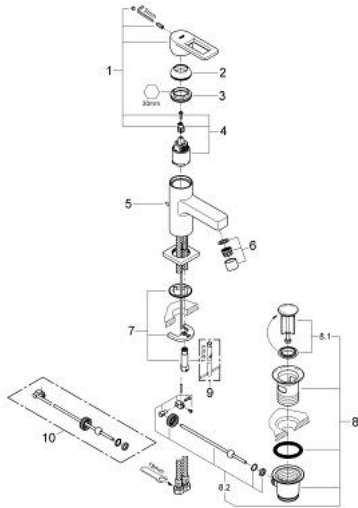

32 631 00E 科迪亚 单把手面盆龙头, S号

产品描述

- Colour: 镀铬
- 单孔安装
- 35 毫米陶瓷阀芯
- 可调流量限制器
- 可调最小流量2.5升/分钟
- 高仪持久镀铬饰面
- 高仪乐可节技术减少耗水量
- 高仪乐可节 快速清洁起泡器 5.7 升/分钟
- 快速安装系统
- 1 1/4" 提拉杆落水
- 软管

32 631 00E 科迪亚 单把手面盆龙头, S号

备件, 八月 2012 – now

- 1: 把手 (Spare part-nr. 46637000)
- 2: 面板 (Spare part-nr. 46116000)
- 3: 埋头螺母 (Spare part-nr. 46460000)
- 4: 阀芯 (Spare part-nr. 46374000)
- 5: 落水 (Spare part-nr. 46739000)
- 6: 起泡器 (Spare part-nr. 13935000)
- 6.1: 滤网 (Spare part-nr. 45220000)
- 7: Shank mounting kit (Spare part-nr. 46671000)
- 8: 落水配套 (Spare part-nr. 28910000)
- 8.1: 落水塞 (Spare part-nr. 07182000)
- 8.2: 球头杆 (Spare part-nr. 07052000)
- 9: 扳手 (Spare part-nr. 19017000)*
- 10: 球头杆 (Spare part-nr. 07341000)*