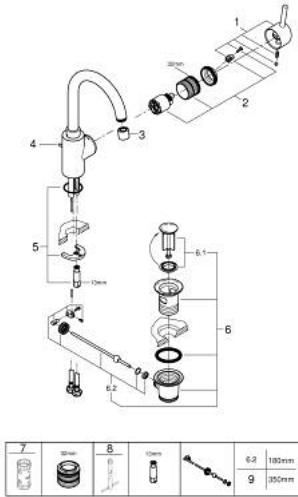

32 629 002 新康斯特 单把手面盆龙头L号

产品描述

- Colour: 镀铬
- 单孔安装
- 金属把手
- 暗置式把手接头
- 35 毫米陶瓷阀芯
- 可调流量限制器
- 高仪持久镀铬饰面
- 高仪零铅 单独内置水道——不含铅镍
- 高仪快速安装系统
- 起泡器
- 旋转出水
- 带停止限制器
- 1 1/4" 提拉杆落水
- 软管
- 温度限制器 46375
- 推荐最低水压 1.0 Bar

32 629 002 新康斯特 单把手面盆龙头L号

备件, 八月 2017 – now

- 1: 把手 (Spare part-nr. 46754000)
- 2: 阀芯 (Spare part-nr. 46374000)
- 3: 起泡器 (Spare part-nr. 48418000)
- 4: 落水 (Spare part-nr. 46739000)
- 5: Shank mounting kit (Spare part-nr. 46671000)
- 6: 落水配套 (Spare part-nr. 28910000)
- 6.1: 落水塞 (Spare part-nr. 07182000)
- 6.2: 球头杆 (Spare part-nr. 07052000)
- 7: 套筒扳手 (Spare part-nr. 19332000)*
- 8: 扳手 (Spare part-nr. 19017000)*
- 9: 球头杆 (Spare part-nr. 07341000)*