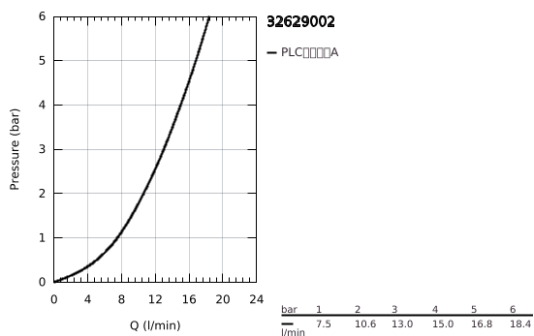

32 629 002 新康斯特 单把手面盆龙头L号

产品描述

- Colour: 镀铬
- 单孔安装
- 金属把手
- 暗置式把手接头
- 35 毫米陶瓷阀芯
- 可调流量限制器
- 高仪持久镀铬饰面
- 高仪零铅 单独内置水道——不含铅镍
- 高仪快速安装系统
- 起泡器
- 旋转出水
- 带停止限制器
- 1 1/4" 提拉杆落水
- 软管
- 温度限制器 46375
- 推荐最低水压 1.0 Bar