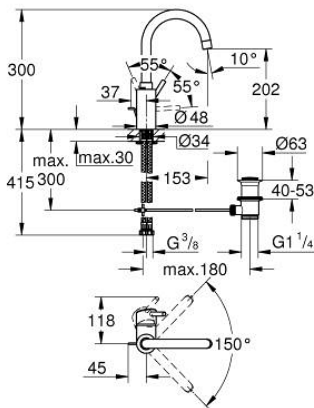

32 629 002 新康斯特 单把手面盆龙头L号

产品描述

- Colour: 镀铬
- 单孔安装
- 金属把手
- 暗置式把手接头
- 35 毫米陶瓷阀芯
- 可调流量限制器
- 高仪持久镀铬饰面
- 高仪零铅 单独内置水道——不含铅镍
- 高仪快速安装系统
- 起泡器
- 旋转出水
- 带停止限制器
- 1 1/4" 提拉杆落水
- 软管
- 温度限制器 46375
- 推荐最低水压 1.0 Bar

32 629 002 新康斯特 单把手面盆龙头L号

备件, 八月 2017 – now

- 1: 把手 (Spare part-nr. 46754000)
- 2: 阀芯 (Spare part-nr. 46374000)
- 3: 起泡器 (Spare part-nr. 48418000)
- 4: 落水 (Spare part-nr. 46739000)
- 5: Shank mounting kit (Spare part-nr. 46671000)
- 6: 落水配套 (Spare part-nr. 28910000)
- 6.1: 落水塞 (Spare part-nr. 07182000)
- 6.2: 球头杆 (Spare part-nr. 07052000)
- 7: 套筒扳手 (Spare part-nr. 19332000)*
- 8: 扳手 (Spare part-nr. 19017000)*
- 9: 球头杆 (Spare part-nr. 07341000)*