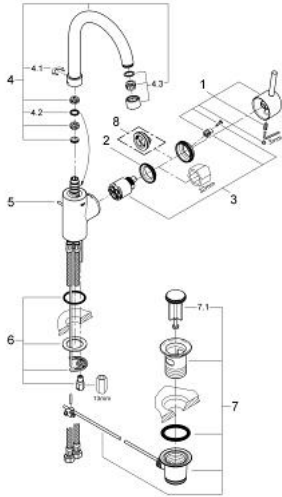

### 产品描述

- Colour: 镀铬
- 单孔安装
- 可调流量限制器
- 旋转出水带停止限制器
- 起泡器
- 软管
- 1 1/4" 提拉杆落水
- 快速安装系统
- 暗置式把手接头
- 温度限制器 46375
- 高仪持久镀铬饰面
- 35 毫米陶瓷阀芯

## 32 629 000 新康斯特 单把手盥洗盆混合龙头

备件, 八月 2007 – now

- 1: 把手 (Spare part-nr. 46630000)
  - 2: 埋头螺母 (Spare part-nr. 46460000)
  - 3: 阀芯 (Spare part-nr. 46374000)
  - 4: 出水口 (Spare part-nr. 46631000)
  - 4.1: 密封环 (Spare part-nr. 0806500M)
  - 4.2: Sealing washer (Spare part-nr. 0128500M)
  - 4.3: 起泡器 (Spare part-nr. 13993000)
  - 5: 落水 (Spare part-nr. 10769000)
  - 6: Shank mounting kit (Spare part-nr. 46249000)
  - 7: 落水  
(Spare part-nr. 28915000)
  - 7.1: 落水塞 (Spare part-nr. 45210000)
  - 8: 温度限制器 (Spare part-nr. 46375000)\*
- \* Optional accessories