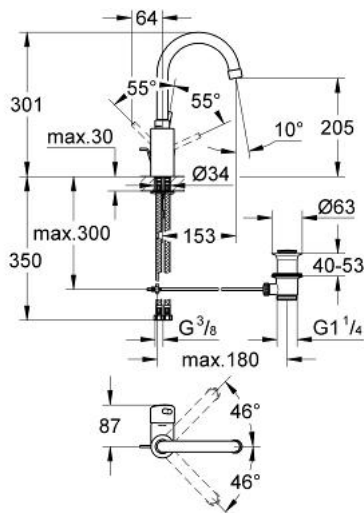

## 32 629 000 新康斯特 单把手盥洗盆混合龙头

### 产品描述

- Colour: 镀铬
- 单孔安装
- 可调流量限制器
- 旋转出水带停止限制器
- 起泡器
- 软管
- 1 1/4" 提拉杆落水
- 快速安装系统
- 暗置式把手接头
- 温度限制器 46375
- 高仪持久镀铬饰面
- 35 毫米陶瓷阀芯

## 32 629 000 新康斯特 单把手盥洗盆混合龙头

备件, 八月 2007 – now

- 1: 把手 (Spare part-nr. 46630000)
  - 2: 埋头螺母 (Spare part-nr. 46460000)
  - 3: 阀芯 (Spare part-nr. 46374000)
  - 4: 出水口 (Spare part-nr. 46631000)
  - 4.1: 密封环 (Spare part-nr. 0806500M)
  - 4.2: Sealing washer (Spare part-nr. 0128500M)
  - 4.3: 起泡器 (Spare part-nr. 13993000)
  - 5: 落水 (Spare part-nr. 10769000)
  - 6: Shank mounting kit (Spare part-nr. 46249000)
  - 7: 落水  
(Spare part-nr. 28915000)
  - 7.1: 落水塞 (Spare part-nr. 45210000)
  - 8: 温度限制器 (Spare part-nr. 46375000)\*
- \* Optional accessories