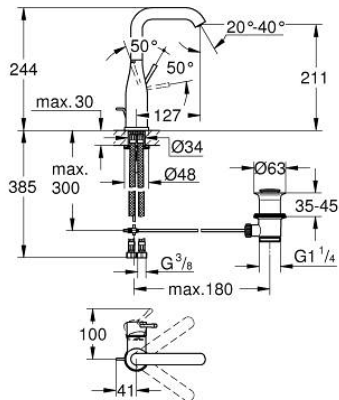

32 628 GL1 欧适 单把手面盆龙头L号

产品描述

- Colour: 镜面金色晨曦
- 单孔安装
- 金属把手
- 高仪丝顺技能 28 毫米陶瓷阀芯
- 带温度限制器
- 高仪持久表面
- 高仪乐可节技术减少耗水量
- maximum flow rate (at 3 bar): 6.5 l/min
- 高仪AquaGuide可调起泡器
- 高仪快速安装Plus系统
- 旋转出水带起泡器和停止限制器
- 1 1/4" 提拉杆落水
- 软管
- 推荐最低水压 1.0 Bar