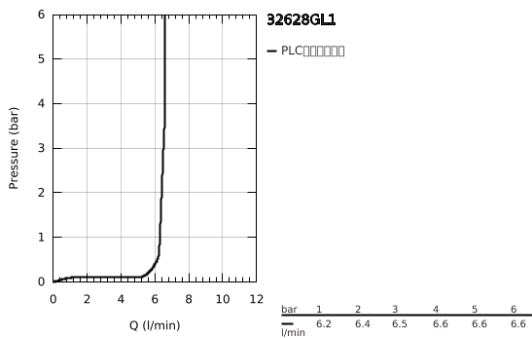

32 628 GL1 欧适 单把手面盆龙头L号

产品描述

- Colour: 镜面金色晨曦
- 单孔安装
- 金属把手
- 高仪丝顺技能 28 毫米陶瓷阀芯
- 带温度限制器
- 高仪持久表面
- 高仪乐可节技术减少耗水量
- maximum flow rate (at 3 bar): 6.5 l/min
- 高仪AquaGuide可调起泡器
- 高仪快速安装Plus系统
- 旋转出水带起泡器和停止限制器
- 1 1/4" 提拉杆落水
- 软管
- 推荐最低水压 1.0 Bar