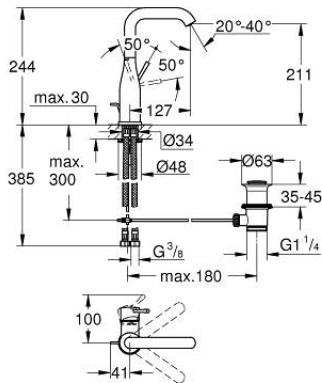

32 628 DC1 欧适 单把手面盆龙头L号

产品描述

- Colour: 超钢
- 单孔安装
- 金属把手
- 高仪丝顺技能 28 毫米陶瓷阀芯
- 带温度限制器
- 高仪持久表面
- 高仪乐可节技术减少耗水量
- maximum flow rate (at 3 bar): 6.5 l/min
- 高仪AquaGuide可调起泡器
- 高仪快速安装Plus系统
- 旋转出水带起泡器和停止限制器
- 1 1/4" 提拉杆落水
- 软管
- 推荐最低水压 1.0 Bar

32 628 DC1 欧适 单把手面盆龙头L号

备件, 一月 2016 – now

1: 把手 (Spare part-nr. 46919DC0)

2: 阀芯 (Spare part-nr. 46580000)

3: 旋转出水 (Spare part-nr. 13374DC0)

4: 落水 (Spare part-nr. 46739EN0)

5: Shank mounting kit (Spare part-nr. 46645000)

6: 落水配套 (Spare part-nr. 28910DC0)

6.1: 落水塞 (Spare part-nr. 07182DC0)

6.2: 球头杆 (Spare part-nr. 07052000)

7: Connection hose (Spare part-nr. 46255000)

8: 扳手 (Spare part-nr. 19017000)*

9: 球头杆 (Spare part-nr. 07341000)*