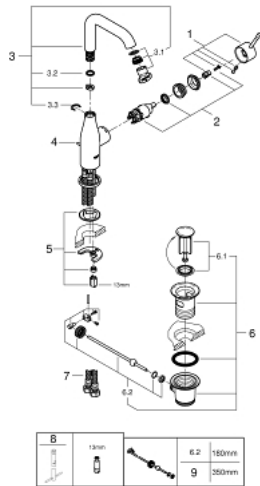

32 628 DC1 欧适 单把手面盆龙头L号

产品描述

- Colour: 超钢
- 单孔安装
- 金属把手
- 高仪丝顺技能 28 毫米陶瓷阀芯
- 带温度限制器
- 高仪持久表面
- 高仪乐可节技术减少耗水量
- maximum flow rate (at 3 bar): 6.5 l/min
- 高仪AquaGuide可调起泡器
- 高仪快速安装Plus系统
- 旋转出水带起泡器和停止限制器
- 1 1/4" 提拉杆落水
- 软管
- 推荐最低水压 1.0 Bar

32 628 DC1 欧适 单把手面盆龙头L号

备件, 一月 2016 – now

1: 把手 (Spare part-nr. 46919DC0)

2: 阀芯 (Spare part-nr. 46580000)

3: 旋转出水 (Spare part-nr. 13374DC0)

4: 落水 (Spare part-nr. 46739EN0)

5: Shank mounting kit (Spare part-nr. 46645000)

6: 落水配套 (Spare part-nr. 28910DC0)

6.1: 落水塞 (Spare part-nr. 07182DC0)

6.2: 球头杆 (Spare part-nr. 07052000)

7: Connection hose (Spare part-nr. 46255000)

8: 扳手 (Spare part-nr. 19017000)*

9: 球头杆 (Spare part-nr. 07341000)*