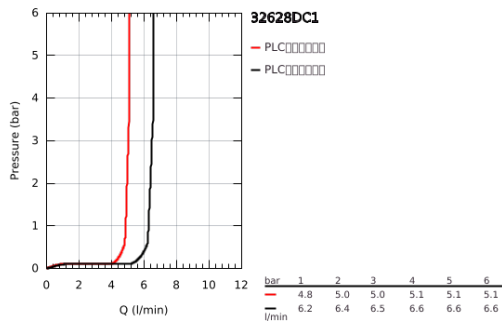

32 628 DC1 欧适 单把手面盆龙头L号

产品描述

- Colour: 超钢
- 单孔安装
- 金属把手
- 高仪丝顺技能 28 毫米陶瓷阀芯
- 带温度限制器
- 高仪持久表面
- 高仪乐可节技术减少耗水量
- maximum flow rate (at 3 bar): 6.5 l/min
- 高仪AquaGuide可调起泡器
- 高仪快速安装Plus系统
- 旋转出水带起泡器和停止限制器
- 1 1/4" 提拉杆落水
- 软管
- 推荐最低水压 1.0 Bar