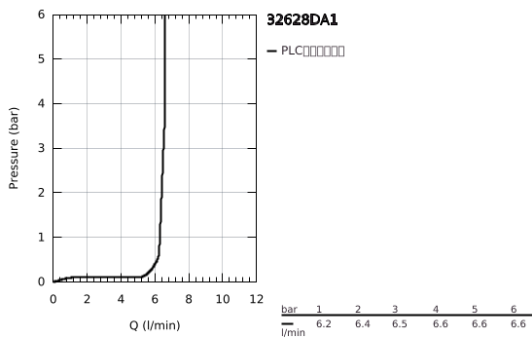

## 32 628 DA1 欧适 单把手面盆龙头L号

### 产品描述

- Colour: 镜面落日暖阳
- 单孔安装
- 金属把手
- 高仪丝顺技能 28 毫米陶瓷阀芯
- 带温度限制器
- 高仪持久镀铬饰面
- 高仪乐可节技术减少耗水量
- maximum flow rate (at 3 bar): 6.5 l/min
- 高仪AquaGuide可调起泡器
- 高仪快速安装Plus系统
- 旋转出水带起泡器和停止限制器
- 1 1/4" 提拉杆落水
- 软管
- 推荐最低水压 1.0 Bar
- 高仪持久表面