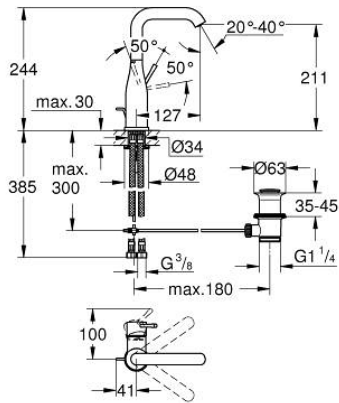

## 32 628 DA1 欧适 单把手面盆龙头L号

### 产品描述

- Colour: 镜面落日暖阳
- 单孔安装
- 金属把手
- 高仪丝顺技能 28 毫米陶瓷阀芯
- 带温度限制器
- 高仪持久镀铬饰面
- 高仪乐可节技术减少耗水量
- maximum flow rate (at 3 bar): 6.5 l/min
- 高仪AquaGuide可调起泡器
- 高仪快速安装Plus系统
- 旋转出水带起泡器和停止限制器
- 1 1/4" 提拉杆落水
- 软管
- 推荐最低水压 1.0 Bar
- 高仪持久表面