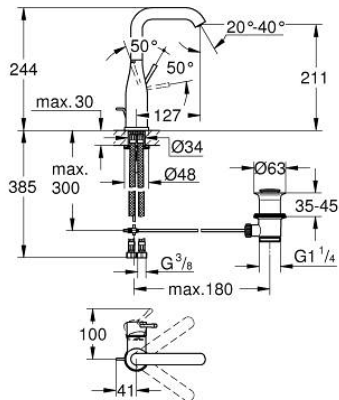

## 32 628 BE1 欧适 单把手面盆龙头L号

### 产品描述

- Colour: 抛光镍
- 单孔安装
- 金属把手
- 高仪丝顺技能 28 毫米陶瓷阀芯
- 带温度限制器
- 高仪持久表面
- 高仪乐可节技术减少耗水量
- maximum flow rate (at 3 bar): 6.5 l/min
- 高仪AquaGuide可调起泡器
- 高仪快速安装Plus系统
- 旋转出水带起泡器和停止限制器
- 1 1/4" 提拉杆落水
- 软管
- 推荐最低水压 1.0 Bar