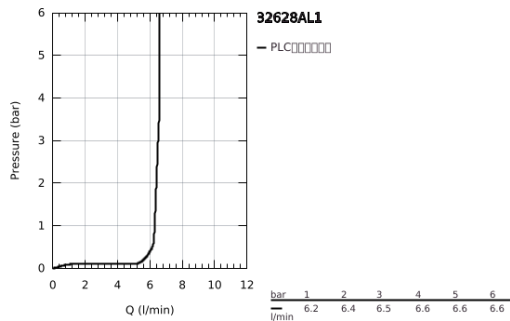

32 628 AL1 欧适 单把手面盆龙头L号

产品描述

- Colour: 石墨灰
- 单孔安装
- 金属把手
- 高仪丝顺技能 28 毫米陶瓷阀芯
- 带温度限制器
- 高仪持久表面
- 高仪乐可节技术减少耗水量
- maximum flow rate (at 3 bar): 6.5 l/min
- 高仪AquaGuide可调起泡器
- 高仪快速安装Plus系统
- 旋转出水带起泡器和停止限制器
- 1 1/4" 提拉杆落水
- 软管
- 推荐最低水压 1.0 Bar