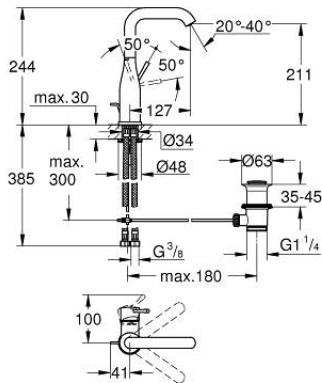

32 628 AL1 欧适 单把手面盆龙头L号

产品描述

- Colour: 石墨灰
- 单孔安装
- 金属把手
- 高仪丝顺技能 28 毫米陶瓷阀芯
- 带温度限制器
- 高仪持久表面
- 高仪乐可节技术减少耗水量
- maximum flow rate (at 3 bar): 6.5 l/min
- 高仪AquaGuide可调起泡器
- 高仪快速安装Plus系统
- 旋转出水带起泡器和停止限制器
- 1 1/4" 提拉杆落水
- 软管
- 推荐最低水压 1.0 Bar

32 628 AL1 欧适 单把手面盆龙头L号

备件, 七月 2016 – now

- 1: 把手 (Spare part-nr. 46919AL0)
- 2: 阀芯 (Spare part-nr. 46580000)
- 3: 旋转出水 (Spare part-nr. 13374AL0)
- 4: 落水 (Spare part-nr. 46739AL0)
- 5: Shank mounting kit (Spare part-nr. 46645000)
- 6: 落水配套 (Spare part-nr. 28910AL0)
- 6.1: 落水塞 (Spare part-nr. 07182AL0)
- 6.2: 球头杆 (Spare part-nr. 07052000)
- 7: Connection hose (Spare part-nr. 46255000)

- 8: 扳手 (Spare part-nr. 19017000)*
- 9: 球头杆 (Spare part-nr. 07341000)*

* Optional accessories