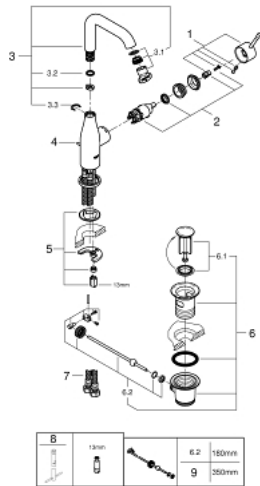

32 628 AL1 欧适 单把手面盆龙头L号

产品描述

- Colour: 石墨灰
- 单孔安装
- 金属把手
- 高仪丝顺技能 28 毫米陶瓷阀芯
- 带温度限制器
- 高仪持久表面
- 高仪乐可节技术减少耗水量
- maximum flow rate (at 3 bar): 6.5 l/min
- 高仪AquaGuide可调起泡器
- 高仪快速安装Plus系统
- 旋转出水带起泡器和停止限制器
- 1 1/4" 提拉杆落水
- 软管
- 推荐最低水压 1.0 Bar

32 628 AL1 欧适 单把手面盆龙头L号

备件, 七月 2016 – now

- 1: 把手 (Spare part-nr. 46919AL0)
- 2: 阀芯 (Spare part-nr. 46580000)
- 3: 旋转出水 (Spare part-nr. 13374AL0)
- 4: 落水 (Spare part-nr. 46739AL0)
- 5: Shank mounting kit (Spare part-nr. 46645000)
- 6: 落水配套 (Spare part-nr. 28910AL0)
- 6.1: 落水塞 (Spare part-nr. 07182AL0)
- 6.2: 球头杆 (Spare part-nr. 07052000)
- 7: Connection hose (Spare part-nr. 46255000)

- 8: 扳手 (Spare part-nr. 19017000)*
- 9: 球头杆 (Spare part-nr. 07341000)*

* Optional accessories