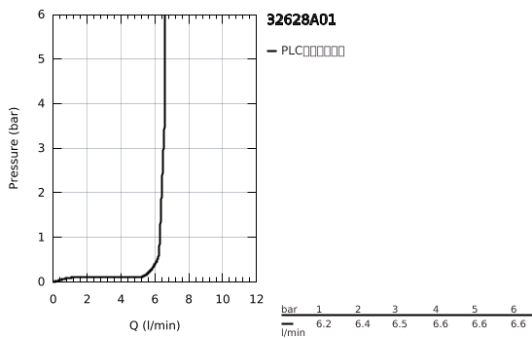

32 628 A01 欧适 单把手面盆龙头L号

产品描述

- Colour: 石墨黑
- 单孔安装
- 金属把手
- 高仪丝顺技能 28 毫米陶瓷阀芯
- 带温度限制器
- 高仪持久表面
- 高仪乐可节技术减少耗水量
- maximum flow rate (at 3 bar): 6.5 l/min
- 高仪AquaGuide可调起泡器
- 高仪快速安装Plus系统
- 旋转出水带起泡器和停止限制器
- 1 1/4" 提拉杆落水
- 软管
- 推荐最低水压 1.0 Bar