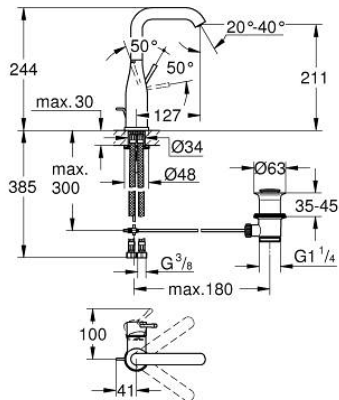

32 628 A01 欧适 单把手面盆龙头L号

产品描述

- Colour: 石墨黑
- 单孔安装
- 金属把手
- 高仪丝顺技能 28 毫米陶瓷阀芯
- 带温度限制器
- 高仪持久表面
- 高仪乐可节技术减少耗水量
- maximum flow rate (at 3 bar): 6.5 l/min
- 高仪AquaGuide可调起泡器
- 高仪快速安装Plus系统
- 旋转出水带起泡器和停止限制器
- 1 1/4" 提拉杆落水
- 软管
- 推荐最低水压 1.0 Bar