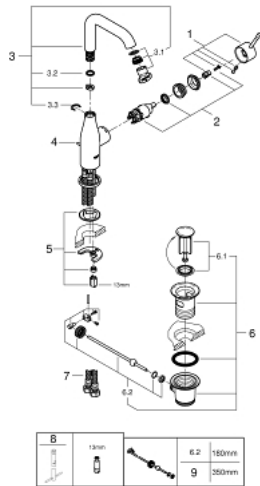

32 628 001 欧适 单把手面盆龙头L号

产品描述

- Colour: 镀铬
- 单孔安装
- 金属把手
- 高仪丝顺技能 28 毫米陶瓷阀芯
- 带温度限制器
- 高仪持久镀铬饰面
- 高仪乐可节技术减少耗水量
- maximum flow rate (at 3 bar): 6.5 l/min
- 高仪AquaGuide可调起泡器
- 高仪快速安装Plus系统
- 旋转出水带起泡器和停止限制器
- 1 1/4" 提拉杆落水
- 软管
- 推荐最低水压 1.0 Bar

32 628 001 欧适 单把手面盆龙头L号

备件, 八月 2016 – now

- 1: 把手 (Spare part-nr. 46919000)
 - 2: 阀芯 (Spare part-nr. 46580000)
 - 3: 旋转出水 (Spare part-nr. 13374000)
 - 3.1: 起泡器 (Spare part-nr. 48270000)
 - 3.2: Sealing washer (Spare part-nr. 0128500M)
 - 3.3: 密封环 (Spare part-nr. 4826600M)
 - 4: 落水 (Spare part-nr. 46739000)
 - 5: Shank mounting kit (Spare part-nr. 46645000)
 - 6: 落水配套 (Spare part-nr. 28910000)
 - 6.1: 落水塞 (Spare part-nr. 07182000)
 - 6.2: 球头杆 (Spare part-nr. 07052000)
 - 7: Connection hose (Spare part-nr. 46255000)
 - 8: 扳手 (Spare part-nr. 19017000)*
 - 9: 球头杆 (Spare part-nr. 07341000)*
- * Optional accessories