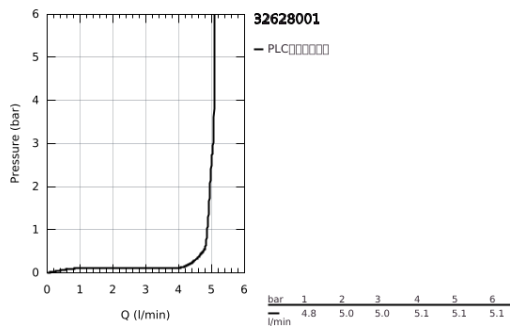

32 628 001 欧适 单把手面盆龙头L号

产品描述

- Colour: 镀铬
- 单孔安装
- 金属把手
- 高仪丝顺技能 28 毫米陶瓷阀芯
- 带温度限制器
- 高仪持久镀铬饰面
- 高仪乐可节技术减少耗水量
- maximum flow rate (at 3 bar): 6.5 l/min
- 高仪AquaGuide可调起泡器
- 高仪快速安装Plus系统
- 旋转出水带起泡器和停止限制器
- 1 1/4" 提拉杆落水
- 软管
- 推荐最低水压 1.0 Bar