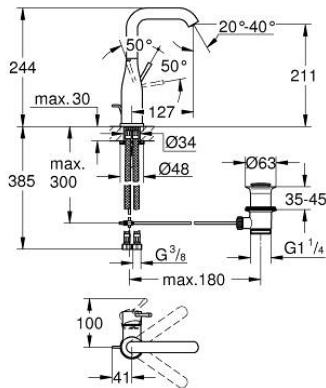

32 628 001 欧适 单把手面盆龙头L号

产品描述

- Colour: 镀铬
- 单孔安装
- 金属把手
- 高仪丝顺技能 28 毫米陶瓷阀芯
- 带温度限制器
- 高仪持久镀铬饰面
- 高仪乐可节技术减少耗水量
- maximum flow rate (at 3 bar): 6.5 l/min
- 高仪AquaGuide可调起泡器
- 高仪快速安装Plus系统
- 旋转出水带起泡器和停止限制器
- 1 1/4" 提拉杆落水
- 软管
- 推荐最低水压 1.0 Bar

32 628 001 欧适 单把手面盆龙头L号

备件, 八月 2016 – now

- 1: 把手 (Spare part-nr. 46919000)
 - 2: 阀芯 (Spare part-nr. 46580000)
 - 3: 旋转出水 (Spare part-nr. 13374000)
 - 3.1: 起泡器 (Spare part-nr. 48270000)
 - 3.2: Sealing washer (Spare part-nr. 0128500M)
 - 3.3: 密封环 (Spare part-nr. 4826600M)
 - 4: 落水 (Spare part-nr. 46739000)
 - 5: Shank mounting kit (Spare part-nr. 46645000)
 - 6: 落水配套 (Spare part-nr. 28910000)
 - 6.1: 落水塞 (Spare part-nr. 07182000)
 - 6.2: 球头杆 (Spare part-nr. 07052000)
 - 7: Connection hose (Spare part-nr. 46255000)
 - 8: 扳手 (Spare part-nr. 19017000)*
 - 9: 球头杆 (Spare part-nr. 07341000)*
- * Optional accessories