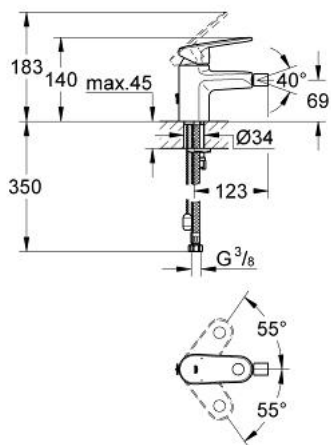

## 32 623 002 欧瑞宝 妇洗盆龙头

### 产品描述

- Colour: 镀铬
- 单孔安装
- 金属把手
- 35 毫米陶瓷阀芯
- 高仪持久镀铬饰面
- 可调流量限制器
- 可调最小流量2.5升/分钟
- 球形接头起泡器
- 隐藏式链条
- 软管
- 温度限制器
- 高仪快速安装 系统，带中心支座

## 32 623 002 欧瑞宝 妇洗盆龙头

备件, 十月 2008 – now

- 1: 把手 (Spare part-nr. 46647000)
- 2: 面板 (Spare part-nr. 46492000)
- 3: 温度限制器 (Spare part-nr. 46375000)
- 4: 埋头螺母 (Spare part-nr. 46460000)
- 5: 阀芯 (Spare part-nr. 46374000)
- 6: 起泡器 (Spare part-nr. 13998000)
- 7: Shank mounting kit (Spare part-nr. 46645000)
- 8: Chain (Spare part-nr. 06815000)