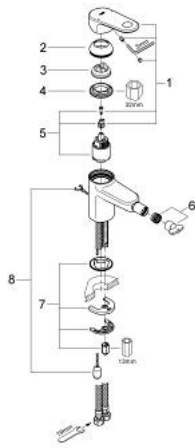

## 32 623 002 欧瑞宝 妇洗盆龙头

### 产品描述

- Colour: 镀铬
- 单孔安装
- 金属把手
- 35 毫米陶瓷阀芯
- 高仪持久镀铬饰面
- 可调流量限制器
- 可调最小流量2.5升/分钟
- 球形接头起泡器
- 隐藏式链条
- 软管
- 温度限制器
- 高仪快速安装 系统，带中心支座

## 32 623 002 欧瑞宝 妇洗盆龙头

备件, 十月 2008 – now

- 1: 把手 (Spare part-nr. 46647000)
- 2: 面板 (Spare part-nr. 46492000)
- 3: 温度限制器 (Spare part-nr. 46375000)
- 4: 埋头螺母 (Spare part-nr. 46460000)
- 5: 阀芯 (Spare part-nr. 46374000)
- 6: 起泡器 (Spare part-nr. 13998000)
- 7: Shank mounting kit (Spare part-nr. 46645000)
- 8: Chain (Spare part-nr. 06815000)