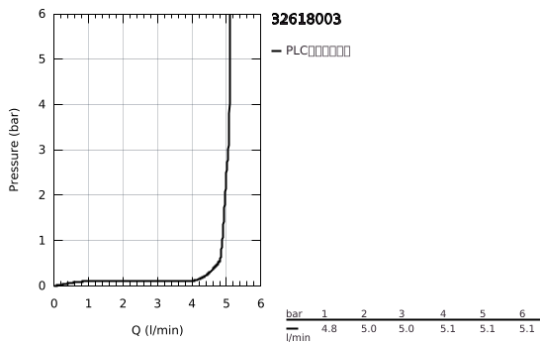

32 618 003 谱乐诗 单把手面盆龙头, XL号

产品描述

- Colour: 镀铬
- 单孔安装
- 金属把手
- 立柱盥洗盆用
- 高仪丝顺技能 28 毫米陶瓷阀芯
- 带温度限制器
- 高仪持久镀铬饰面
- 高仪乐可节技术减少耗水量
- maximum flow rate (at 3 bar): 5 l/min
- 快速清洁出水嘴
- 高仪AquaGuide可调起泡器
- 快速安装系统
- 光滑本体
- 软管