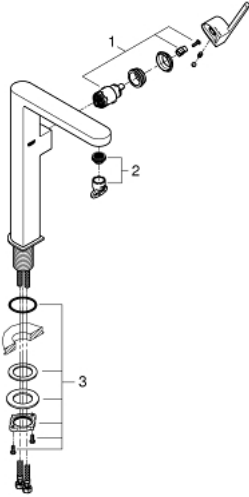

32 618 003 谱乐诗 单把手面盆龙头, XL号

产品描述

- Colour: 镀铬
- 单孔安装
- 金属把手
- 立柱盥洗盆用
- 高仪丝顺技能 28 毫米陶瓷阀芯
- 带温度限制器
- 高仪持久镀铬饰面
- 高仪乐可节技术减少耗水量
- maximum flow rate (at 3 bar): 5 l/min
- 快速清洁出水嘴
- 高仪AquaGuide可调起泡器
- 快速安装系统
- 光滑本体
- 软管

32 618 003 谱乐诗 单把手面盆龙头, XL号

备件, 八月 2018 – now

1: 阀芯 (Spare part-nr. 46963000)

2: 起泡器 (Spare part-nr. 48449000)

3: Shank fastening assembly (Spare part-nr. 48384000)