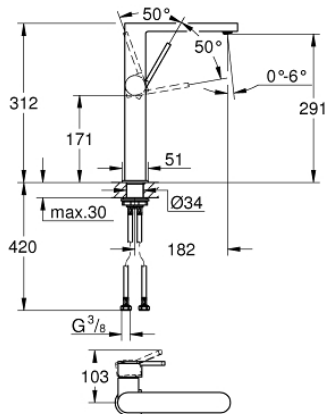

32 618 003 谱乐诗 单把手面盆龙头, XL号

产品描述

- Colour: 镀铬
- 单孔安装
- 金属把手
- 立柱盥洗盆用
- 高仪丝顺技能 28 毫米陶瓷阀芯
- 带温度限制器
- 高仪持久镀铬饰面
- 高仪乐可节技术减少耗水量
- maximum flow rate (at 3 bar): 5 l/min
- 快速清洁出水嘴
- 高仪AquaGuide可调起泡器
- 快速安装系统
- 光滑本体
- 软管

32 618 003 谱乐诗 单把手面盆龙头, XL号

备件, 八月 2018 – now

1: 阀芯 (Spare part-nr. 46963000)

2: 起泡器 (Spare part-nr. 48449000)

3: Shank fastening assembly (Spare part-nr. 48384000)