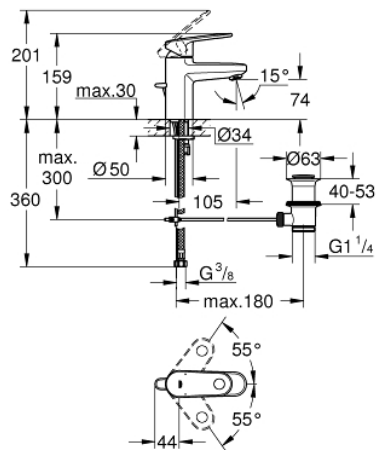

32 612 00E 欧瑞宝 单把手面盆龙头, S号

产品描述

- Colour: 镀铬
- 单孔安装
- 金属把手
- 35 毫米陶瓷阀芯
- 可调流量限制器
- 可调最小流量2.5升/分钟
- 温度限制器
- 高仪持久镀铬饰面
- 高仪乐可节技术减少耗水量
- 高仪乐可节 快速清洁起泡器 5.7 升/分钟
- 高仪快速安装 系统, 带中心支座
- 1 1/4" 提拉杆落水
- 软管

32 612 00E 欧瑞宝 单把手面盆龙头, S号

备件, 九月 2017 – now

- 1: 把手 (Spare part-nr. 46647000)
 - 2: 面板 (Spare part-nr. 46492000)
 - 3: 埋头螺母 (Spare part-nr. 46460000)
 - 4: 阀芯 (Spare part-nr. 46374000)
 - 5: 落水 (Spare part-nr. 64304000)
 - 6: 起泡器 (Spare part-nr. 48159000)
 - 7: Shank mounting kit (Spare part-nr. 46645000)
 - 8: 落水配套 (Spare part-nr. 28910000)
 - 8.1: 落水塞 (Spare part-nr. 07182000)
 - 8.2: 球头杆 (Spare part-nr. 07052000)
 - 9: 球头杆 (Spare part-nr. 07341000)*
 - 10: 扳手 (Spare part-nr. 19017000)*
 - 11: 套筒扳手 (Spare part-nr. 19332000)*
- * Optional accessories