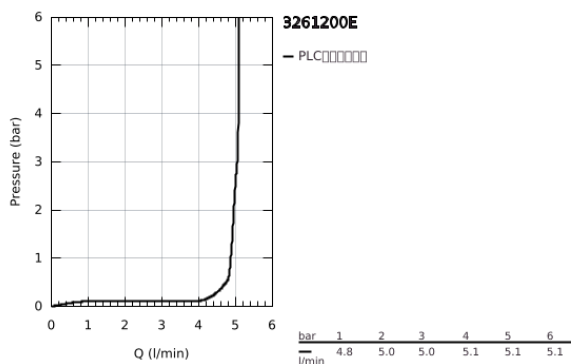

32 612 00E 欧瑞宝 单把手面盆龙头, S号

产品描述

- Colour: 镀铬
- 单孔安装
- 金属把手
- 35 毫米陶瓷阀芯
- 可调流量限制器
- 可调最小流量2.5升/分钟
- 温度限制器
- 高仪持久镀铬饰面
- 高仪乐可节技术减少耗水量
- 高仪乐可节 快速清洁起泡器 5.7 升/分钟
- 高仪快速安装 系统, 带中心支座
- 1 1/4" 提拉杆落水
- 软管

32 612 00E 欧瑞宝 单把手面盆龙头, S号