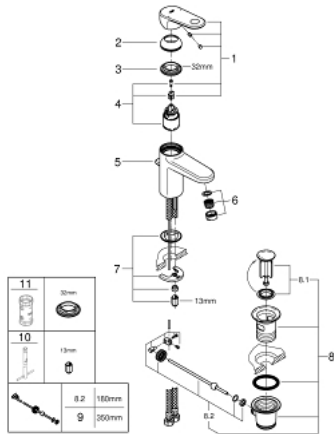

32 612 00E 欧瑞宝 单把手面盆龙头, S号

产品描述

- Colour: 镀铬
- 单孔安装
- 金属把手
- 35 毫米陶瓷阀芯
- 可调流量限制器
- 可调最小流量2.5升/分钟
- 温度限制器
- 高仪持久镀铬饰面
- 高仪乐可节技术减少耗水量
- 高仪乐可节 快速清洁起泡器 5.7 升/分钟
- 高仪快速安装 系统, 带中心支座
- 1 1/4" 提拉杆落水
- 软管

32 612 00E 欧瑞宝 单把手面盆龙头, S号

备件, 九月 2017 – now

- 1: 把手 (Spare part-nr. 46647000)
 - 2: 面板 (Spare part-nr. 46492000)
 - 3: 埋头螺母 (Spare part-nr. 46460000)
 - 4: 阀芯 (Spare part-nr. 46374000)
 - 5: 落水 (Spare part-nr. 64304000)
 - 6: 起泡器 (Spare part-nr. 48159000)
 - 7: Shank mounting kit (Spare part-nr. 46645000)
 - 8: 落水配套 (Spare part-nr. 28910000)
 - 8.1: 落水塞 (Spare part-nr. 07182000)
 - 8.2: 球头杆 (Spare part-nr. 07052000)
 - 9: 球头杆 (Spare part-nr. 07341000)*
 - 10: 扳手 (Spare part-nr. 19017000)*
 - 11: 套筒扳手 (Spare part-nr. 19332000)*
- * Optional accessories