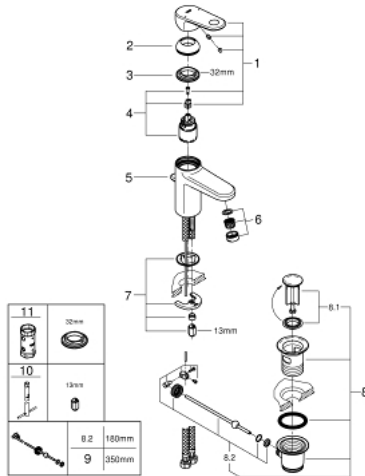

32 612 002 欧瑞宝 单把手面盆龙头, S号

产品描述

- Colour: 镀铬
- 单孔安装
- 金属把手
- 35 毫米陶瓷阀芯
- 可调流量限制器
- 可调最小流量2.5升/分钟
- 带温度限制器
- 高仪持久镀铬饰面
- 高仪快速安装 系统, 带中心支座
- 快速清洁出水嘴
- 1 1/4" 提拉杆落水
- 软管
- 选配温度限制器 (08 791)

32 612 002 欧瑞宝 单把手面盆龙头, S号

备件, 九月 2017 – now

- 1: 把手 (Spare part-nr. 46647000)
 - 2: 面板 (Spare part-nr. 46492000)
 - 3: 埋头螺母 (Spare part-nr. 46460000)
 - 4: 阀芯 (Spare part-nr. 46374000)
 - 5: 落水 (Spare part-nr. 64304000)
 - 6: 流量限制器 (Spare part-nr. 64447000)
 - 7: Shank mounting kit (Spare part-nr. 46645000)
 - 8: 落水配套 (Spare part-nr. 28910000)
 - 8.1: 落水塞 (Spare part-nr. 07182000)
 - 8.2: 球头杆 (Spare part-nr. 07052000)
 - 9: 球头杆 (Spare part-nr. 07341000)*
 - 10: 扳手 (Spare part-nr. 19017000)*
 - 11: 套筒扳手 (Spare part-nr. 19332000)*
- * Optional accessories