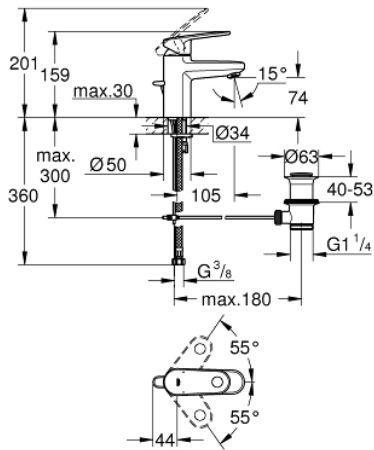

32 612 002 欧瑞宝 单把手面盆龙头, S号

产品描述

- Colour: 镀铬
- 单孔安装
- 金属把手
- 35 毫米陶瓷阀芯
- 可调流量限制器
- 可调最小流量2.5升/分钟
- 带温度限制器
- 高仪持久镀铬饰面
- 高仪快速安装 系统, 带中心支座
- 快速清洁出水嘴
- 1 1/4" 提拉杆落水
- 软管
- 选配温度限制器 (08 791)

32 612 002 欧瑞宝 单把手面盆龙头, S号

备件, 九月 2017 – now

- 1: 把手 (Spare part-nr. 46647000)
 - 2: 面板 (Spare part-nr. 46492000)
 - 3: 埋头螺母 (Spare part-nr. 46460000)
 - 4: 阀芯 (Spare part-nr. 46374000)
 - 5: 落水 (Spare part-nr. 64304000)
 - 6: 流量限制器 (Spare part-nr. 64447000)
 - 7: Shank mounting kit (Spare part-nr. 46645000)
 - 8: 落水配套 (Spare part-nr. 28910000)
 - 8.1: 落水塞 (Spare part-nr. 07182000)
 - 8.2: 球头杆 (Spare part-nr. 07052000)
 - 9: 球头杆 (Spare part-nr. 07341000)*
 - 10: 扳手 (Spare part-nr. 19017000)*
 - 11: 套筒扳手 (Spare part-nr. 19332000)*
- * Optional accessories