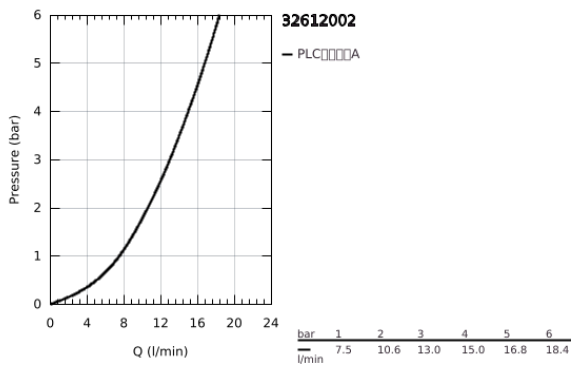

32 612 002 欧瑞宝 单把手面盆龙头, S号

产品描述

- Colour: 镀铬
- 单孔安装
- 金属把手
- 35 毫米陶瓷阀芯
- 可调流量限制器
- 可调最小流量2.5升/分钟
- 带温度限制器
- 高仪持久镀铬饰面
- 高仪快速安装 系统, 带中心支座
- 快速清洁出水嘴
- 1 1/4" 提拉杆落水
- 软管
- 选配温度限制器 (08 791)

32 612 002 欧瑞宝 单把手面盆龙头, S号