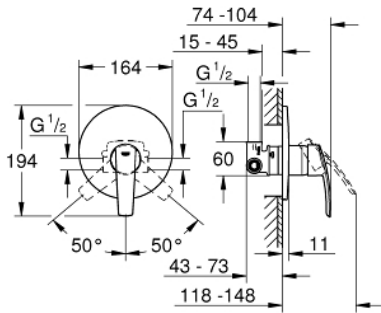

32 590 001 斯达 单把手明装淋浴龙头

产品描述

- Colour: 镀铬
- 挂墙式安装
- 包含:
- 完整安装用
- 带暗置阀芯
- 46 毫米阀芯
- 可调流量限制器
- 高仪持久镀铬饰面
- 金属把手
- 金属嵌墙式装饰盖
- 装饰盖和轴密封
- GROHE FastFixation covered fixation
- 温度限制器 46308

32 590 001 斯达 单把手明装淋浴龙头

备件, 十一月 2014 - now

1: 把手 (Spare part-nr. 46903000)

2: 法兰盘 (Spare part-nr. 46904000)

3: 阀芯 (Spare part-nr. 46048000)

4: 温度限制器 (Spare part-nr. 46308000)

5: 延长配套 (Spare part-nr. 46191000)*

6: 延长配套 (Spare part-nr. 46343000)*