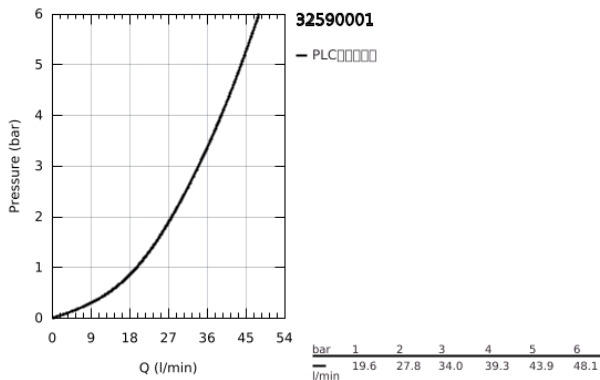

32 590 001 斯达 单把手明装淋浴龙头

产品描述

- Colour: 镀铬
- 挂墙式安装
- 包含:
- 完整安装用
- 带暗置阀芯
- 46 毫米阀芯
- 可调流量限制器
- 高仪持久镀铬饰面
- 金属把手
- 金属嵌墙式装饰盖
- 装饰盖和轴密封
- GROHE FastFixation covered fixation
- 温度限制器 46308

32 590 001 斯达 单把手明装淋浴龙头