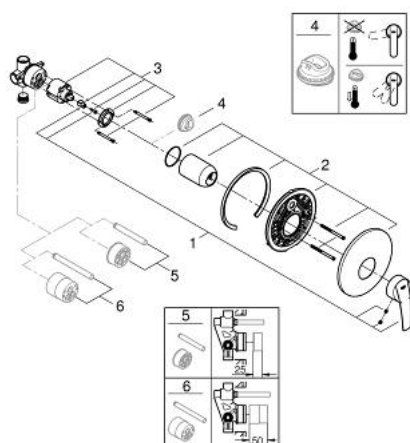

32 590 001 斯达 单把手明装淋浴龙头

产品描述

- Colour: 镀铬
- 挂墙式安装
- 包含:
- 完整安装用
- 带暗置阀芯
- 46 毫米阀芯
- 可调流量限制器
- 高仪持久镀铬饰面
- 金属把手
- 金属嵌墙式装饰盖
- 装饰盖和轴密封
- GROHE FastFixation covered fixation
- 温度限制器 46308

32 590 001 斯达 单把手明装淋浴龙头

备件, 十一月 2014 - now

1: 把手 (Spare part-nr. 46903000)

2: 法兰盘 (Spare part-nr. 46904000)

3: 阀芯 (Spare part-nr. 46048000)

4: 温度限制器 (Spare part-nr. 46308000)

5: 延长配套 (Spare part-nr. 46191000)*

6: 延长配套 (Spare part-nr. 46343000)*