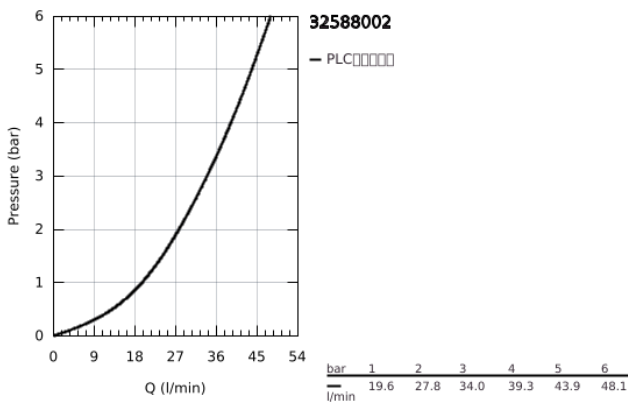

32 588 002 欧瑞帝都市型 单把手明装淋浴龙头

产品描述

- Colour: 镀铬
- 墙面安装
- 金属把手
- 46 毫米阀芯
- 高仪持久镀铬饰面
- 可调流量限制器
- 淋浴底部出水带综合防回流阀
- 无直接头
- 中心距 153毫米
- 止逆阀
- 温度限制器 46375

32 588 002 欧瑞帝都市型 单把手明装淋浴龙头

备件, 九月 2011 – now

1: 把手 (Spare part-nr. 46743000)