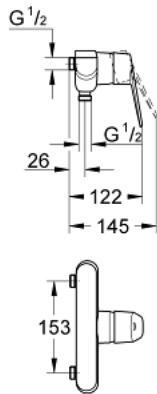

32 588 002 欧瑞帝都市型 单把手明装淋浴龙头

产品描述

- Colour: 镀铬
- 墙面安装
- 金属把手
- 46 毫米阀芯
- 高仪持久镀铬饰面
- 可调流量限制器
- 淋浴底部出水带综合防回流阀
- 无直接头
- 中心距 153毫米
- 止逆阀
- 温度限制器 46375

32 588 002 欧瑞帝都市型 单把手明装淋浴龙头

备件, 九月 2011 – now

1: 把手 (Spare part-nr. 46743000)

2: 面板 (Spare part-nr. 46427000)

3: 阀芯 (Spare part-nr. 46048000)

4: 防回流阀 (Spare part-nr. 08565000)

5: 埋头螺母 (Spare part-nr. 46140000)

5.1: O型圈 ø 17 x ø 2 (Spare part-nr. 0305500M)

6: 可封闭式直活管节 (Spare part-nr. 12064000)*