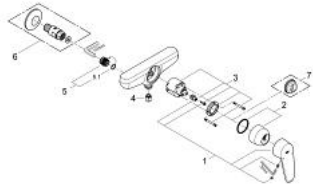

32 588 002 欧瑞帝都市型 单把手明装淋浴龙头

产品描述

- Colour: 镀铬
- 墙面安装
- 金属把手
- 46 毫米阀芯
- 高仪持久镀铬饰面
- 可调流量限制器
- 淋浴底部出水带综合防回流阀
- 无直接头
- 中心距 153毫米
- 止逆阀
- 温度限制器 46375

32 588 002 欧瑞帝都市型 单把手明装淋浴龙头

备件, 九月 2011 – now

1: 把手 (Spare part-nr. 46743000)

2: 面板 (Spare part-nr. 46427000)

3: 阀芯 (Spare part-nr. 46048000)

4: 防回流阀 (Spare part-nr. 08565000)

5: 埋头螺母 (Spare part-nr. 46140000)

5.1: O型圈 ø 17 x ø 2 (Spare part-nr. 0305500M)

6: 可封闭式直活管节 (Spare part-nr. 12064000)*