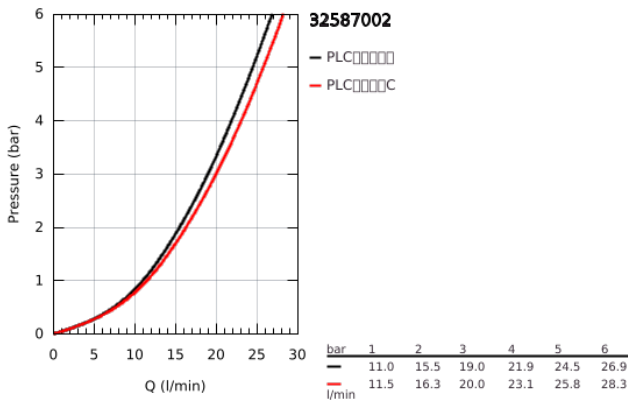

32 587 002 欧瑞帝都市型 单把手浴缸混合龙头

产品描述

- Colour: 镀铬
- 墙面安装
- 金属把手
- 46 毫米阀芯
- 高仪持久镀铬饰面
- 可调流量限制器
- 自动分水：浴缸/淋浴
- 起泡器
- 花洒出水内综合防回流阀
- 无直接头
- 中心距 153毫米
- 止逆阀
- 温度限制器 46375

32 587 002 欧瑞帝都市型 单把手浴缸混合龙头

备件, 九月 2011 – now