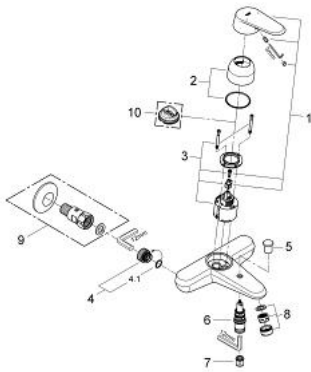

32 587 002 欧瑞帝都市型 单把手浴缸混合龙头

产品描述

- Colour: 镀铬
- 墙面安装
- 金属把手
- 46 毫米阀芯
- 高仪持久镀铬饰面
- 可调流量限制器
- 自动分水：浴缸/淋浴
- 起泡器
- 花洒出水内综合防回流阀
- 无直接头
- 中心距 153毫米
- 止逆阀
- 温度限制器 46375

32 587 002 欧瑞帝都市型 单把手浴缸混合龙头

备件, 九月 2011 – now

- 1: 把手 (Spare part-nr. 46743000)
- 2: 面板 (Spare part-nr. 46427000)
- 3: 阀芯 (Spare part-nr. 46048000)
- 4: 埋头螺母 (Spare part-nr. 46139000)
- 5: 可封闭式直活管节 (Spare part-nr. 65648000)
- 6: 分水器 (Spare part-nr. 65655000)
- 7: 防回流阀 (Spare part-nr. 08565000)
- 8: 起泡器 (Spare part-nr. 13952000)
- 9: 可封闭式直活管节 (Spare part-nr. 12065000)*