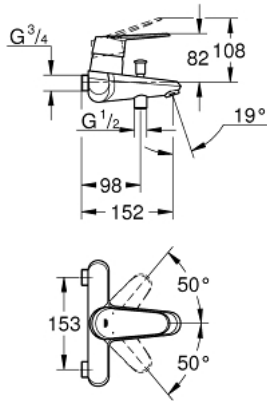

32 587 002 欧瑞帝都市型 单把手浴缸混合龙头

产品描述

- Colour: 镀铬
- 墙面安装
- 金属把手
- 46 毫米阀芯
- 高仪持久镀铬饰面
- 可调流量限制器
- 自动分水：浴缸/淋浴
- 起泡器
- 花洒出水内综合防回流阀
- 无直接头
- 中心距 153毫米
- 止逆阀
- 温度限制器 46375

32 587 002 欧瑞帝都市型 单把手浴缸混合龙头

备件, 九月 2011 – now

- 1: 把手 (Spare part-nr. 46743000)
- 2: 面板 (Spare part-nr. 46427000)
- 3: 阀芯 (Spare part-nr. 46048000)
- 4: 埋头螺母 (Spare part-nr. 46139000)
- 5: 可封闭式直活管节 (Spare part-nr. 65648000)
- 6: 分水器 (Spare part-nr. 65655000)
- 7: 防回流阀 (Spare part-nr. 08565000)
- 8: 起泡器 (Spare part-nr. 13952000)
- 9: 可封闭式直活管节 (Spare part-nr. 12065000)*