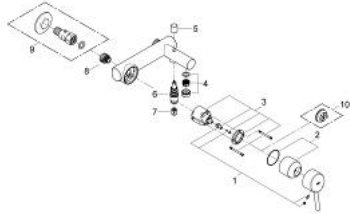

32 586 001 新康斯特 单把手浴缸混合龙头

产品描述

- Colour: 镀铬
- 墙面安装
- 金属把手
- 46 毫米阀芯
- 高仪持久镀铬饰面
- 可调流量限制器
- 自动分水：浴缸/淋浴
- 起泡器
- 花洒出水内综合防回流阀
- 无直接头
- 中心距 153毫米
- 止逆阀
- 温度限制器 46375

32 586 001 新康斯特 单把手浴缸混合龙头

备件, 一月 2014 – now

- 1: 把手 (Spare part-nr. 46723000)
- 2: 面板 (Spare part-nr. 46578000)
- 3: 阀芯 (Spare part-nr. 46048000)
- 4: 起泡器 (Spare part-nr. 13952000)
- 5: 可封闭式直活管节 (Spare part-nr. 64309000)
- 6: 分水器 (Spare part-nr. 65655000)
- 7: 防回流阀 (Spare part-nr. 08565000)
- 8: Union (Spare part-nr. 14027000)
- 9: 可封闭式直活管节 (Spare part-nr. 12065000)*
- 10: 温度限制器 (Spare part-nr. 46375000)*