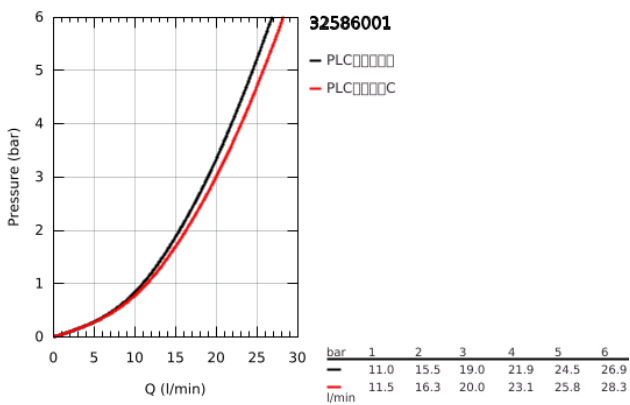

32 586 001 新康斯特 单把手浴缸混合龙头

产品描述

- Colour: 镀铬
- 墙面安装
- 金属把手
- 46 毫米阀芯
- 高仪持久镀铬饰面
- 可调流量限制器
- 自动分水：浴缸/淋浴
- 起泡器
- 花洒出水内综合防回流阀
- 无直接头
- 中心距 153毫米
- 止逆阀
- 温度限制器 46375

32 586 001 新康斯特 单把手浴缸混合龙头

备件, 一月 2014 – now