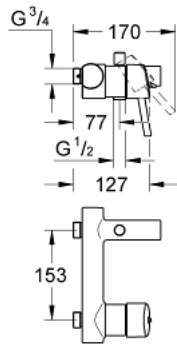

32 586 001 新康斯特 单把手浴缸混合龙头

产品描述

- Colour: 镀铬
- 墙面安装
- 金属把手
- 46 毫米阀芯
- 高仪持久镀铬饰面
- 可调流量限制器
- 自动分水：浴缸/淋浴
- 起泡器
- 花洒出水内综合防回流阀
- 无直接头
- 中心距 153毫米
- 止逆阀
- 温度限制器 46375

32 586 001 新康斯特 单把手浴缸混合龙头

备件, 一月 2014 – now

- 1: 把手 (Spare part-nr. 46723000)
- 2: 面板 (Spare part-nr. 46578000)
- 3: 阀芯 (Spare part-nr. 46048000)
- 4: 起泡器 (Spare part-nr. 13952000)
- 5: 可封闭式直活管节 (Spare part-nr. 64309000)
- 6: 分水器 (Spare part-nr. 65655000)
- 7: 防回流阀 (Spare part-nr. 08565000)
- 8: Union (Spare part-nr. 14027000)
- 9: 可封闭式直活管节 (Spare part-nr. 12065000)*
- 10: 温度限制器 (Spare part-nr. 46375000)*