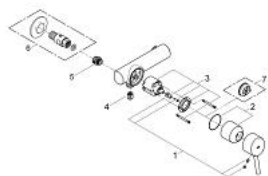

### 产品描述

- Colour: 镀铬
- 墙面安装
- 金属把手
- 46 毫米阀芯
- 高仪持久镀铬饰面
- 可调流量限制器
- 淋浴底部出水带综合防回流阀
- 无直接头
- 中心距 153毫米
- 止逆阀
- 温度限制器 46375

## 32 585 001 新康斯特 单把手明装淋浴龙头

备件, 一月 2014 – now

- 1: 把手 (Spare part-nr. 46723000)
- 2: 面板 (Spare part-nr. 46578000)
- 3: 阀芯 (Spare part-nr. 46048000)
- 4: 防回流阀 (Spare part-nr. 08565000)
- 5: Union (Spare part-nr. 14028000)
- 6: 可封闭式直活管节 (Spare part-nr. 12064000)\*
- 7: 温度限制器 (Spare part-nr. 46375000)\*