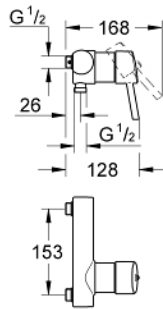

## 32 585 001 新康斯特 单把手明装淋浴龙头

### 产品描述

- Colour: 镀铬
- 墙面安装
- 金属把手
- 46 毫米阀芯
- 高仪持久镀铬饰面
- 可调流量限制器
- 淋浴底部出水带综合防回流阀
- 无直接头
- 中心距 153毫米
- 止逆阀
- 温度限制器 46375

## 32 585 001 新康斯特 单把手明装淋浴龙头

备件, 一月 2014 – now

- 1: 把手 (Spare part-nr. 46723000)
- 2: 面板 (Spare part-nr. 46578000)
- 3: 阀芯 (Spare part-nr. 46048000)
- 4: 防回流阀 (Spare part-nr. 08565000)
- 5: Union (Spare part-nr. 14028000)
- 6: 可封闭式直活管节 (Spare part-nr. 12064000)\*
- 7: 温度限制器 (Spare part-nr. 46375000)\*