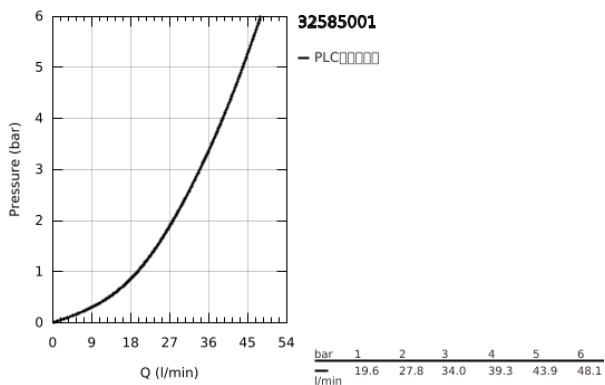

## 32 585 001 新康斯特 单把手明装淋浴龙头

### 产品描述

- Colour: 镀铬
- 墙面安装
- 金属把手
- 46 毫米阀芯
- 高仪持久镀铬饰面
- 可调流量限制器
- 淋浴底部出水带综合防回流阀
- 无直接头
- 中心距 153毫米
- 止逆阀
- 温度限制器 46375