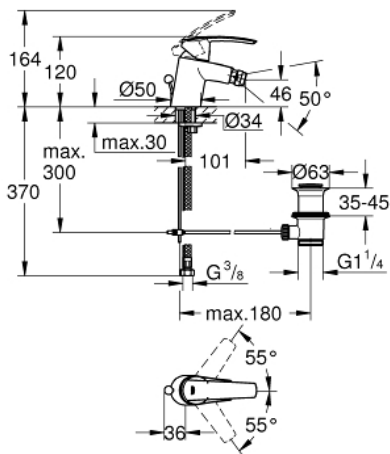

## 32 560 001 斯达 妇洗盆龙头

### 产品描述

- Colour: 镀铬
- 单孔安装
- 金属把手
- 35 毫米陶瓷阀芯
- 带温度限制器
- 可调流量限制器
- 高仪持久镀铬饰面
- 带球形接头
- 高仪乐可节 起泡器5.7 升/分钟
- 1 1/4" 提拉杆落水
- 软管
- 高仪快可适技术

## 32 560 001 斯达 妇洗盆龙头

备件, 十一月 2014 - now

- 1: 把手 (Spare part-nr. 46897000)
  - 2: 面板 (Spare part-nr. 46492000)
  - 3: 埋头螺母 (Spare part-nr. 46460000)
  - 4: 阀芯 (Spare part-nr. 46374000)
  - 5: 落水 (Spare part-nr. 46457000)
  - 6: 起泡器 (Spare part-nr. 48159000)
  - 7: Shank mounting kit (Spare part-nr. 46671000)
  - 8: 落水配套 (Spare part-nr. 28910000)
  - 8.1: 落水塞 (Spare part-nr. 07182000)
  - 8.2: 球头杆 (Spare part-nr. 07052000)
  - 9: 球头杆 (Spare part-nr. 07341000)\*
  - 10: 套筒扳手 (Spare part-nr. 19332000)\*
  - 11: 扳手 (Spare part-nr. 19017000)\*
- \* Optional accessories