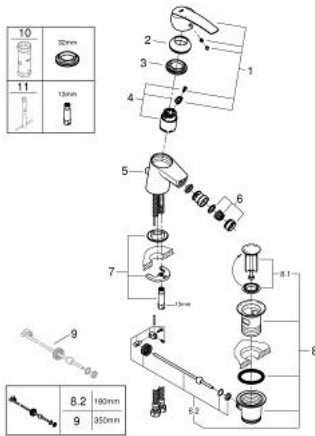

## 32 560 001 斯达 妇洗盆龙头

### 产品描述

- Colour: 镀铬
- 单孔安装
- 金属把手
- 35 毫米陶瓷阀芯
- 带温度限制器
- 可调流量限制器
- 高仪持久镀铬饰面
- 带球形接头
- 高仪乐可节 起泡器5.7 升/分钟
- 1 1/4" 提拉杆落水
- 软管
- 高仪快可适技术

## 32 560 001 斯达 妇洗盆龙头

备件, 十一月 2014 - now

- 1: 把手 (Spare part-nr. 46897000)
  - 2: 面板 (Spare part-nr. 46492000)
  - 3: 埋头螺母 (Spare part-nr. 46460000)
  - 4: 阀芯 (Spare part-nr. 46374000)
  - 5: 落水 (Spare part-nr. 46457000)
  - 6: 起泡器 (Spare part-nr. 48159000)
  - 7: Shank mounting kit (Spare part-nr. 46671000)
  - 8: 落水配套 (Spare part-nr. 28910000)
  - 8.1: 落水塞 (Spare part-nr. 07182000)
  - 8.2: 球头杆 (Spare part-nr. 07052000)
  - 9: 球头杆 (Spare part-nr. 07341000)\*
  - 10: 套筒扳手 (Spare part-nr. 19332000)\*
  - 11: 扳手 (Spare part-nr. 19017000)\*
- \* Optional accessories