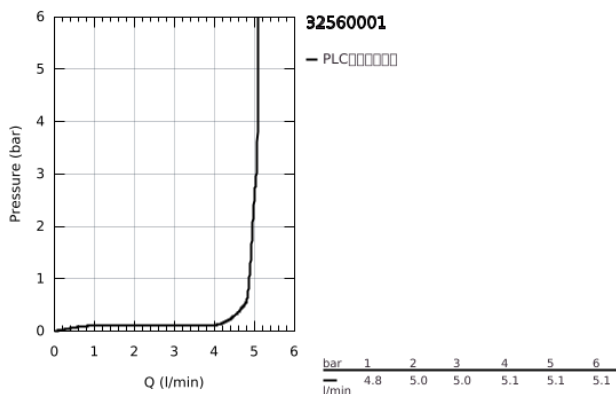

## 32 560 001 斯达 妇洗盆龙头

### 产品描述

- Colour: 镀铬
- 单孔安装
- 金属把手
- 35 毫米陶瓷阀芯
- 带温度限制器
- 可调流量限制器
- 高仪持久镀铬饰面
- 带球形接头
- 高仪乐可节 起泡器5.7 升/分钟
- 1 1/4" 提拉杆落水
- 软管
- 高仪快可适技术