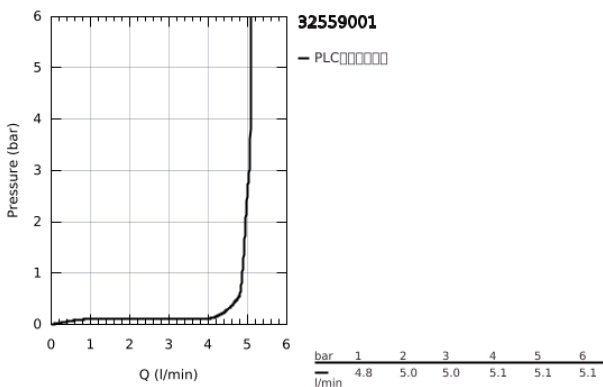

32 559 001 斯达 单把手面盆龙头, S号

产品描述

- Colour: 镀铬
- 单孔安装
- 金属把手
- 35 毫米陶瓷阀芯
- 带温度限制器
- 可调流量限制器
- 高仪持久镀铬饰面
- 高仪乐可节 起泡器5.7 升/分钟
- 1 1/4" 提拉杆落水
- 软管
- 高仪快可适技术

32 559 001 斯达 单把手面盆龙头, S号

备件, 十一月 2014 - now

- 1: 把手 (Spare part-nr. 46897000)
 - 2: 面板 (Spare part-nr. 46492000)
 - 3: 埋头螺母 (Spare part-nr. 46460000)
 - 4: 阀芯 (Spare part-nr. 46374000)
 - 5: 落水 (Spare part-nr. 46457000)
 - 6: 起泡器 (Spare part-nr. 48159000)
 - 7: Shank mounting kit (Spare part-nr. 46671000)
 - 8: 落水配套 (Spare part-nr. 28910000)
 - 8.1: 落水塞 (Spare part-nr. 07182000)
 - 8.2: 球头杆 (Spare part-nr. 07052000)
 - 9: 球头杆 (Spare part-nr. 07341000)*
 - 10: 套筒扳手 (Spare part-nr. 19332000)*
 - 11: 扳手 (Spare part-nr. 19017000)*
- * Optional accessories