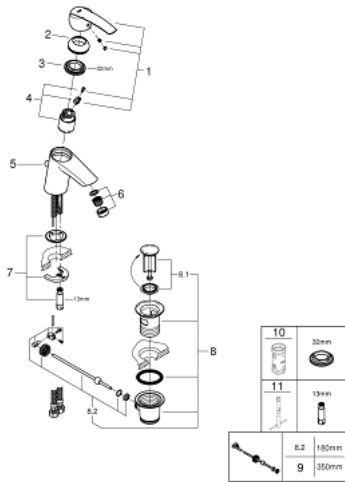

32 559 001 斯达 单把手面盆龙头, S号

产品描述

- Colour: 镀铬
- 单孔安装
- 金属把手
- 35 毫米陶瓷阀芯
- 带温度限制器
- 可调流量限制器
- 高仪持久镀铬饰面
- 高仪乐可节 起泡器5.7 升/分钟
- 1 1/4" 提拉杆落水
- 软管
- 高仪快可适技术

32 559 001 斯达 单把手面盆龙头, S号

备件, 十一月 2014 - now

- 1: 把手 (Spare part-nr. 46897000)
 - 2: 面板 (Spare part-nr. 46492000)
 - 3: 埋头螺母 (Spare part-nr. 46460000)
 - 4: 阀芯 (Spare part-nr. 46374000)
 - 5: 落水 (Spare part-nr. 46457000)
 - 6: 起泡器 (Spare part-nr. 48159000)
 - 7: Shank mounting kit (Spare part-nr. 46671000)
 - 8: 落水配套 (Spare part-nr. 28910000)
 - 8.1: 落水塞 (Spare part-nr. 07182000)
 - 8.2: 球头杆 (Spare part-nr. 07052000)
 - 9: 球头杆 (Spare part-nr. 07341000)*
 - 10: 套筒扳手 (Spare part-nr. 19332000)*
 - 11: 扳手 (Spare part-nr. 19017000)*
- * Optional accessories