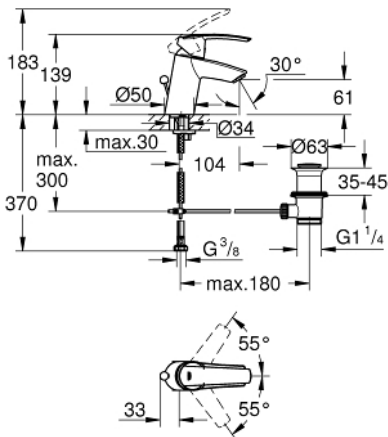

32 559 001 斯达 单把手面盆龙头, S号

产品描述

- Colour: 镀铬
- 单孔安装
- 金属把手
- 35 毫米陶瓷阀芯
- 带温度限制器
- 可调流量限制器
- 高仪持久镀铬饰面
- 高仪乐可节 起泡器5.7 升/分钟
- 1 1/4" 提拉杆落水
- 软管
- 高仪快可适技术

32 559 001 斯达 单把手面盆龙头, S号

备件, 十一月 2014 - now

- 1: 把手 (Spare part-nr. 46897000)
 - 2: 面板 (Spare part-nr. 46492000)
 - 3: 埋头螺母 (Spare part-nr. 46460000)
 - 4: 阀芯 (Spare part-nr. 46374000)
 - 5: 落水 (Spare part-nr. 46457000)
 - 6: 起泡器 (Spare part-nr. 48159000)
 - 7: Shank mounting kit (Spare part-nr. 46671000)
 - 8: 落水配套 (Spare part-nr. 28910000)
 - 8.1: 落水塞 (Spare part-nr. 07182000)
 - 8.2: 球头杆 (Spare part-nr. 07052000)
 - 9: 球头杆 (Spare part-nr. 07341000)*
 - 10: 套筒扳手 (Spare part-nr. 19332000)*
 - 11: 扳手 (Spare part-nr. 19017000)*
- * Optional accessories