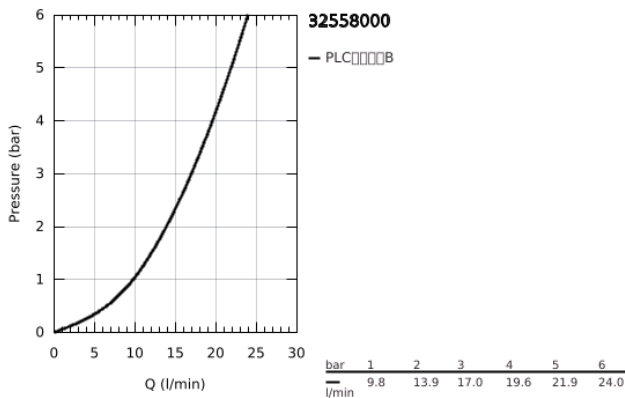

## 32 558 000 菲乐 妇洗盆龙头

### 产品描述

- Colour: 镀铬
- 单孔安装
- 金属把手
- 35 毫米陶瓷阀芯
- 可调流量限制器
- 高仪持久镀铬饰面
- 球形接头起泡器
- 1 1/4" 提拉杆落水
- 软管
- 温度限制器 46375
- 高仪快可适技术
- GROHE QuickTool included