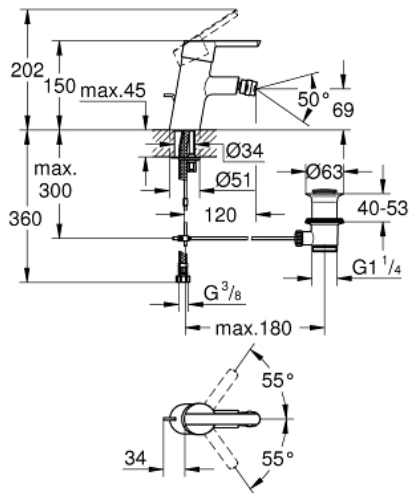

## 32 558 000 菲乐 妇洗盆龙头

### 产品描述

- Colour: 镀铬
- 单孔安装
- 金属把手
- 35 毫米陶瓷阀芯
- 可调流量限制器
- 高仪持久镀铬饰面
- 球形接头起泡器
- 1 1/4" 提拉杆落水
- 软管
- 温度限制器 46375
- 高仪快可适技术
- GROHE QuickTool included

## 32 558 000 菲乐 妇洗盆龙头

备件, 三月 2013 – now

- 1: 把手 (Spare part-nr. 46755000)
- 2: 面板 (Spare part-nr. 46436000)
- 3: 埋头螺母 (Spare part-nr. 46460000)
- 4: 阀芯 (Spare part-nr. 46374000)
- 5: 起泡器 (Spare part-nr. 13961000)
- 6: 落水 (Spare part-nr. 46739000)
- 7: Shank mounting kit (Spare part-nr. 46249000)
- 8: 落水配套 (Spare part-nr. 28910000)
- 9: 温度限制器 (Spare part-nr. 46375000)\*
- 10: 套筒扳手 (Spare part-nr. 19332000)\*
- 11: 扳手 (Spare part-nr. 19017000)\*
- 12: 球头杆 (Spare part-nr. 07341000)\*