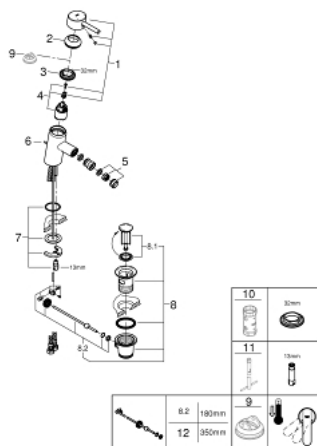

## 32 558 000 菲乐 妇洗盆龙头

### 产品描述

- Colour: 镀铬
- 单孔安装
- 金属把手
- 35 毫米陶瓷阀芯
- 可调流量限制器
- 高仪持久镀铬饰面
- 球形接头起泡器
- 1 1/4" 提拉杆落水
- 软管
- 温度限制器 46375
- 高仪快可适技术
- GROHE QuickTool included

## 32 558 000 菲乐 妇洗盆龙头

备件, 三月 2013 – now

- 1: 把手 (Spare part-nr. 46755000)
- 2: 面板 (Spare part-nr. 46436000)
- 3: 埋头螺母 (Spare part-nr. 46460000)
- 4: 阀芯 (Spare part-nr. 46374000)
- 5: 起泡器 (Spare part-nr. 13961000)
- 6: 落水 (Spare part-nr. 46739000)
- 7: Shank mounting kit (Spare part-nr. 46249000)
- 8: 落水配套 (Spare part-nr. 28910000)
- 9: 温度限制器 (Spare part-nr. 46375000)\*
- 10: 套筒扳手 (Spare part-nr. 19332000)\*
- 11: 扳手 (Spare part-nr. 19017000)\*
- 12: 球头杆 (Spare part-nr. 07341000)\*