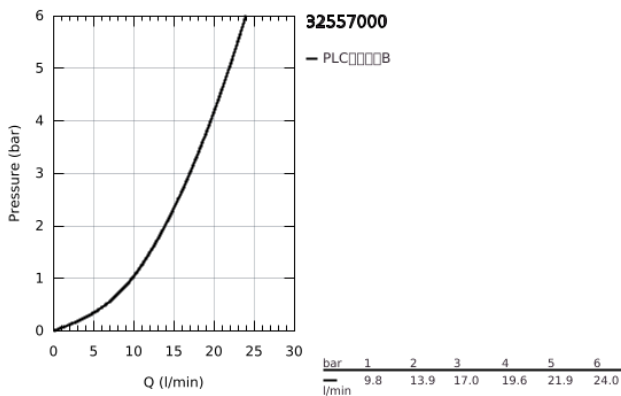

### 32 557 000 菲乐 单把手面盆龙头, S号

#### 产品描述

- Colour: 镀铬
- 单孔安装
- 金属把手
- 35 毫米陶瓷阀芯
- 高仪持久镀铬饰面
- 可调流量限制器
- 起泡器
- 1 1/4" 提拉杆落水
- 灵活PE-X连接软管
- 高仪快可适技术
- 温度限制器 46375
- GROHE QuickTool included