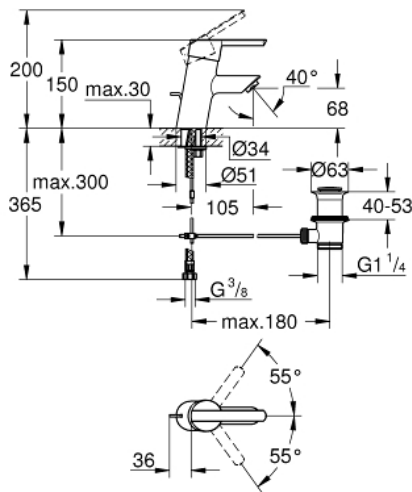

### 32 557 000 菲乐 单把手面盆龙头, S号

#### 产品描述

- Colour: 镀铬
- 单孔安装
- 金属把手
- 35 毫米陶瓷阀芯
- 高仪持久镀铬饰面
- 可调流量限制器
- 起泡器
- 1 1/4" 提拉杆落水
- 灵活PE-X连接软管
- 高仪快可适技术
- 温度限制器 46375
- GROHE QuickTool included

## 32 557 000 菲乐 单把手面盆龙头, S号

备件, 三月 2013 – now

- 1: 把手 (Spare part-nr. 46755000)
- 2: 面板 (Spare part-nr. 46436000)
- 3: 埋头螺母 (Spare part-nr. 46460000)
- 4: 阀芯 (Spare part-nr. 46374000)
- 5: 起泡器 (Spare part-nr. 13961000)
- 6: 落水 (Spare part-nr. 46739000)
- 7: Shank mounting kit (Spare part-nr. 46249000)
- 8: 落水配套 (Spare part-nr. 28910000)
- 9: 温度限制器 (Spare part-nr. 46375000)\*
- 10: 套筒扳手 (Spare part-nr. 19332000)\*
- 11: 扳手 (Spare part-nr. 19017000)\*
- 12: 球头杆 (Spare part-nr. 07341000)\*