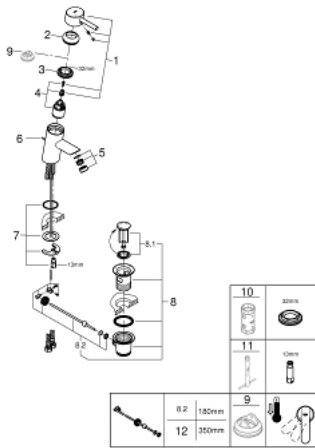

### 32 557 000 菲乐 单把手面盆龙头, S号

#### 产品描述

- Colour: 镀铬
- 单孔安装
- 金属把手
- 35 毫米陶瓷阀芯
- 高仪持久镀铬饰面
- 可调流量限制器
- 起泡器
- 1 1/4" 提拉杆落水
- 灵活PE-X连接软管
- 高仪快可适技术
- 温度限制器 46375
- GROHE QuickTool included

## 32 557 000 菲乐 单把手面盆龙头, S号

备件, 三月 2013 – now

- 1: 把手 (Spare part-nr. 46755000)
- 2: 面板 (Spare part-nr. 46436000)
- 3: 埋头螺母 (Spare part-nr. 46460000)
- 4: 阀芯 (Spare part-nr. 46374000)
- 5: 起泡器 (Spare part-nr. 13961000)
- 6: 落水 (Spare part-nr. 46739000)
- 7: Shank mounting kit (Spare part-nr. 46249000)
- 8: 落水配套 (Spare part-nr. 28910000)
- 9: 温度限制器 (Spare part-nr. 46375000)\*
- 10: 套筒扳手 (Spare part-nr. 19332000)\*
- 11: 扳手 (Spare part-nr. 19017000)\*
- 12: 球头杆 (Spare part-nr. 07341000)\*