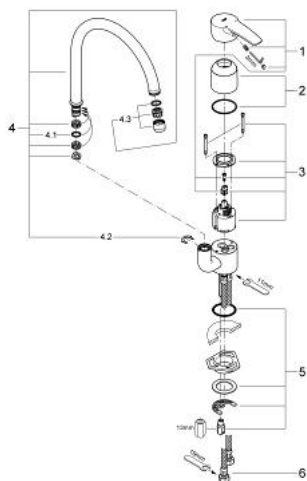

32 543 001 欧瑞士达 单把手厨房龙头

产品描述

- Colour: 镀铬
- 单孔安装
- 46 毫米阀芯
- 高仪持久镀铬饰面
- 可调流量限制器
- 旋转出水
- 起泡器
- 软管
- 快速安装系统

32 543 001 欧瑞士达 单把手厨房龙头

备件, 四月 2010 – now

- 1: 把手 (Spare part-nr. 46577000)
- 2: 面板 (Spare part-nr. 46597000)
- 3: 阀芯 (Spare part-nr. 46048000)
- 4: 旋转出水 (Spare part-nr. 13049000)
- 4.1: Sealing washer (Spare part-nr. 0128500M)
- 4.2: 密封环 (Spare part-nr. 0485300M)
- 4.3: 起泡器 (Spare part-nr. 13928000)
- 5: Shank mounting kit (Spare part-nr. 46249000)
- 6: 软管 (Spare part-nr. 46255000)