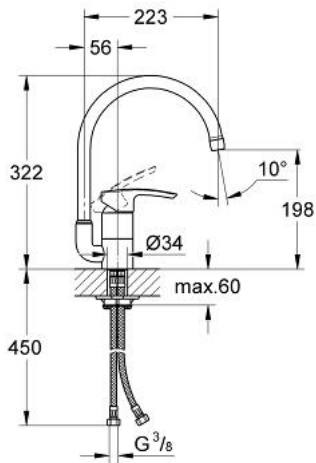

32 543 001 欧瑞士达 单把手厨房龙头

产品描述

- Colour: 镀铬
- 单孔安装
- 46 毫米阀芯
- 高仪持久镀铬饰面
- 可调流量限制器
- 旋转出水
- 起泡器
- 软管
- 快速安装系统

32 543 001 欧瑞士达 单把手厨房龙头

备件, 四月 2010 – now

- 1: 把手 (Spare part-nr. 46577000)
- 2: 面板 (Spare part-nr. 46597000)
- 3: 阀芯 (Spare part-nr. 46048000)
- 4: 旋转出水 (Spare part-nr. 13049000)
- 4.1: Sealing washer (Spare part-nr. 0128500M)
- 4.2: 密封环 (Spare part-nr. 0485300M)
- 4.3: 起泡器 (Spare part-nr. 13928000)
- 5: Shank mounting kit (Spare part-nr. 46249000)
- 6: 软管 (Spare part-nr. 46255000)