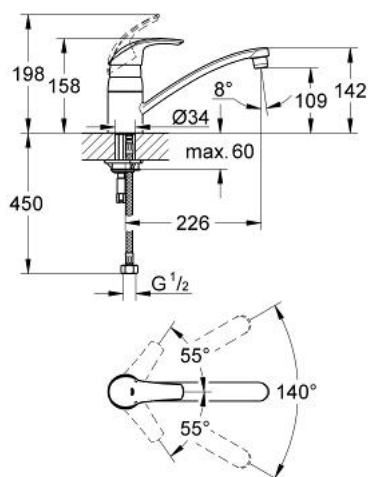

32 534 001 单把手厨房龙头

产品描述

- Colour: 镀铬

32 534 001 单把手厨房龙头

备件, 五月 2012 – now

- 1: 把手 (Spare part-nr. 46561000)
- 2: 面板 (Spare part-nr. 46608000)
- 3: 阀芯 (Spare part-nr. 46374000)
- 4: 密封工具 (Spare part-nr. 46429SA0)
- 5: 起泡器 (Spare part-nr. 13928000)
- 6: 出水口 (Spare part-nr. 13205000)
- 7: Shank mounting kit (Spare part-nr. 46249000)
- 8: 扳手 (Spare part-nr. 19017000)*
- 9: Special spanner (Spare part-nr. 19377000)*