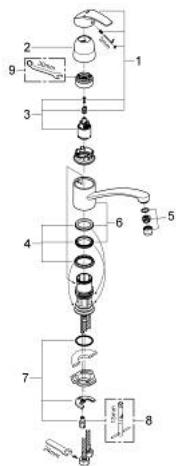

32 534 001 单把手厨房龙头

产品描述

- Colour: 镀铬

32 534 001 单把手厨房龙头

备件, 五月 2012 – now

- 1: 把手 (Spare part-nr. 46561000)
- 2: 面板 (Spare part-nr. 46608000)
- 3: 阀芯 (Spare part-nr. 46374000)
- 4: 密封工具 (Spare part-nr. 46429SA0)
- 5: 起泡器 (Spare part-nr. 13928000)
- 6: 出水口 (Spare part-nr. 13205000)
- 7: Shank mounting kit (Spare part-nr. 46249000)
- 8: 扳手 (Spare part-nr. 19017000)*
- 9: Special spanner (Spare part-nr. 19377000)*