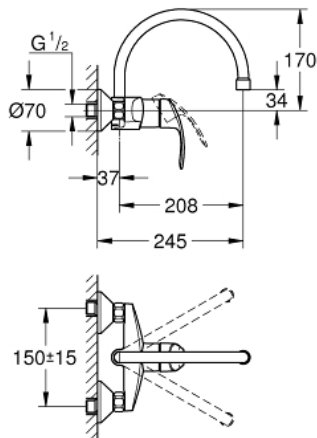

### 产品描述

- Colour: 镀铬
- 墙面安装
- 高仪持久表面
- 35 毫米陶瓷阀芯
- 起泡器
- 可调流量限制器
- swivel tubular spout, swivel area 360°
- 投影 186毫米
- 综合温度限制器
- S弯

## 32 482 002 **EUROSMART** 单把手厨房龙头

备件, 四月 2013 – now

- 1: 把手 (Spare part-nr. 46898000)
- 2: 面板 (Spare part-nr. 46899000)
- 3: 阀芯 (Spare part-nr. 46374000)
- 4: C-spout (Spare part-nr. 13371000)
- 4.1: 起泡器 (Spare part-nr. 06574000)
- 4.2: Sealing washer (Spare part-nr. 0128500M)
- 4.3: 密封环 (Spare part-nr. 0485300M)
- 5: 埋头螺母 (Spare part-nr. 45044000)
- 6: S弯 (Spare part-nr. 12075000)
- 6.1: 紧固件 (Spare part-nr. 0138600M)
- 6.2: 法兰盘 (Spare part-nr. 0221000M)
- 7: 延长配件 3/4 (Spare part-nr. 0713000M)\*