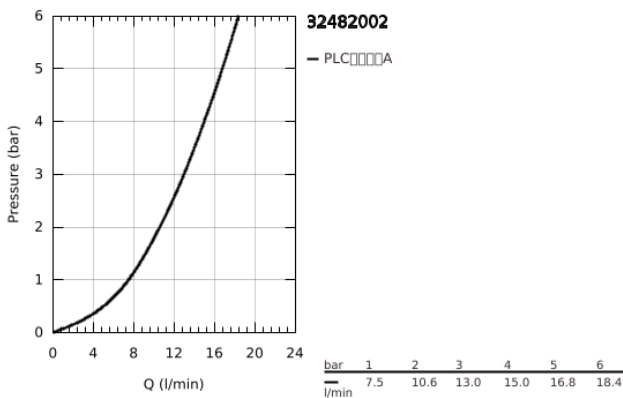

### 产品描述

- Colour: 镀铬
- 墙面安装
- 高仪持久表面
- 35 毫米陶瓷阀芯
- 起泡器
- 可调流量限制器
- swivel tubular spout, swivel area 360°
- 投影 186毫米
- 综合温度限制器
- S弯