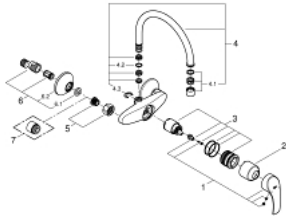

### 产品描述

- Colour: 镀铬
- 墙面安装
- 高仪持久表面
- 35 毫米陶瓷阀芯
- 起泡器
- 可调流量限制器
- swivel tubular spout, swivel area 360°
- 投影 186毫米
- 综合温度限制器
- S弯

## 32 482 002 **EUROSMART** 单把手厨房龙头

备件, 四月 2013 – now

- 1: 把手 (Spare part-nr. 46898000)
- 2: 面板 (Spare part-nr. 46899000)
- 3: 阀芯 (Spare part-nr. 46374000)
- 4: C-spout (Spare part-nr. 13371000)
- 4.1: 起泡器 (Spare part-nr. 06574000)
- 4.2: Sealing washer (Spare part-nr. 0128500M)
- 4.3: 密封环 (Spare part-nr. 0485300M)
- 5: 埋头螺母 (Spare part-nr. 45044000)
- 6: S弯 (Spare part-nr. 12075000)
- 6.1: 紧固件 (Spare part-nr. 0138600M)
- 6.2: 法兰盘 (Spare part-nr. 0221000M)
- 7: 延长配件 3/4 (Spare part-nr. 0713000M)\*