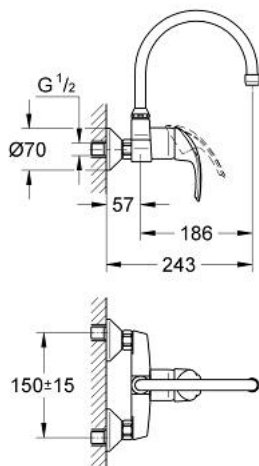

## 32 482 001 欧瑞斯玛 单把手厨房龙头

### 产品描述

- Colour: 镀铬
- 46 毫米阀芯
- 墙面安装
- 高仪持久镀铬饰面
- 可调流量限制器
- 旋转出水
- 起泡器
- S弯

## 32 482 001 欧瑞斯玛 单把手厨房龙头

备件, 八月 2005 – now

- 1: 把手 (Spare part-nr. 46561000)
- 2: 面板 (Spare part-nr. 46243000)
- 3: 阀芯 (Spare part-nr. 46048000)
- 4: 埋头螺母 (Spare part-nr. 45044000)
- 5: S弯 (Spare part-nr. 12075000)
- 5.1: 紧固件 (Spare part-nr. 0138600M)
- 5.2: 法兰盘 (Spare part-nr. 0221000M)
- 6: 出水口 (Spare part-nr. 12456000)
- 6.1: 起泡器 (Spare part-nr. 13928000)
- 6.2: Sealing washer (Spare part-nr. 0128500M)
- 7: 延长配件 3/4 (Spare part-nr. 0713000M)\*