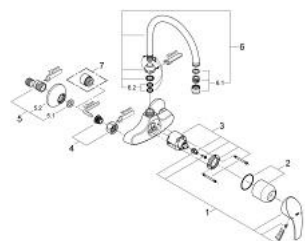

### 产品描述

- Colour: 镀铬
- 46 毫米阀芯
- 墙面安装
- 高仪持久镀铬饰面
- 可调流量限制器
- 旋转出水
- 起泡器
- S弯

## 32 482 001 欧瑞斯玛 单把手厨房龙头

备件, 八月 2005 – now

- 1: 把手 (Spare part-nr. 46561000)
- 2: 面板 (Spare part-nr. 46243000)
- 3: 阀芯 (Spare part-nr. 46048000)
- 4: 埋头螺母 (Spare part-nr. 45044000)
- 5: S弯 (Spare part-nr. 12075000)
- 5.1: 紧固件 (Spare part-nr. 0138600M)
- 5.2: 法兰盘 (Spare part-nr. 0221000M)
- 6: 出水口 (Spare part-nr. 12456000)
- 6.1: 起泡器 (Spare part-nr. 13928000)
- 6.2: Sealing washer (Spare part-nr. 0128500M)
- 7: 延长配件 3/4 (Spare part-nr. 0713000M)\*