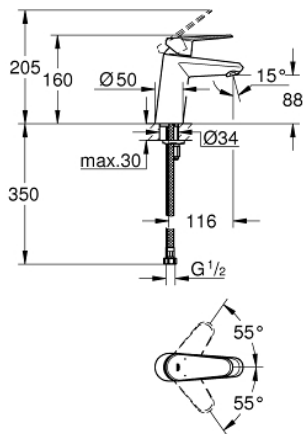

32 469 20L 欧瑞帝都市型 单把手面盆龙头, S号

产品描述

- Colour: 镀铬
- 单孔安装
- 金属把手
- 35 毫米陶瓷阀芯
- 可调流量限制器
- 可调最小流量2.5升/分钟
- 高仪快速安装 系统, 带中心支座
- 高仪持久镀铬饰面
- 起泡器
- 光滑本体
- 软管
- 用于低压力
- 最低建议水压为0.2巴
- 温度限制器 46375
- 获得DIN 4109 I类隔音认证

32 469 20L 欧瑞帝都市型 单把手面盆龙头, S号

备件, 六月 2011 – now

- 1: 把手 (Spare part-nr. 46738000)
- 2: 面板 (Spare part-nr. 46492000)
- 3: 埋头螺母 (Spare part-nr. 46460000)
- 4: 阀芯 (Spare part-nr. 46374000)
- 5: 起泡器 (Spare part-nr. 13922000)
- 6: Shank mounting kit (Spare part-nr. 46645000)
- 7: 温度限制器 (Spare part-nr. 46375000)*
- 8: 套筒扳手 (Spare part-nr. 19332000)*
- 9: 扳手 (Spare part-nr. 19017000)*