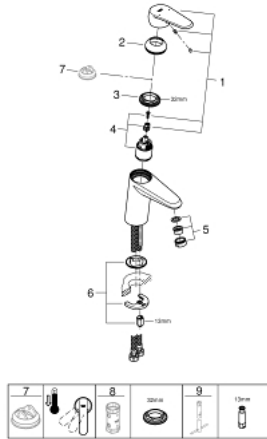

32 469 20L 欧瑞帝都市型 单把手面盆龙头, S号

产品描述

- Colour: 镀铬
- 单孔安装
- 金属把手
- 35 毫米陶瓷阀芯
- 可调流量限制器
- 可调最小流量2.5升/分钟
- 高仪快速安装 系统, 带中心支座
- 高仪持久镀铬饰面
- 起泡器
- 光滑本体
- 软管
- 用于低压力
- 最低建议水压为0.2巴
- 温度限制器 46375
- 获得DIN 4109 I类隔音认证

32 469 20L 欧瑞帝都市型 单把手面盆龙头, S号

备件, 六月 2011 – now

- 1: 把手 (Spare part-nr. 46738000)
- 2: 面板 (Spare part-nr. 46492000)
- 3: 埋头螺母 (Spare part-nr. 46460000)
- 4: 阀芯 (Spare part-nr. 46374000)
- 5: 起泡器 (Spare part-nr. 13922000)
- 6: Shank mounting kit (Spare part-nr. 46645000)
- 7: 温度限制器 (Spare part-nr. 46375000)*
- 8: 套筒扳手 (Spare part-nr. 19332000)*
- 9: 扳手 (Spare part-nr. 19017000)*