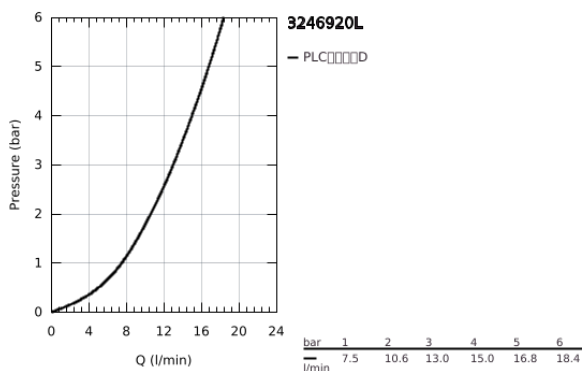

32 469 20L 欧瑞帝都市型 单把手面盆龙头, S号

产品描述

- Colour: 镀铬
- 单孔安装
- 金属把手
- 35 毫米陶瓷阀芯
- 可调流量限制器
- 可调最小流量2.5升/分钟
- 高仪快速安装 系统, 带中心支座
- 高仪持久镀铬饰面
- 起泡器
- 光滑本体
- 软管
- 用于低压力
- 最低建议水压为0.2巴
- 温度限制器 46375
- 获得DIN 4109 I类隔音认证