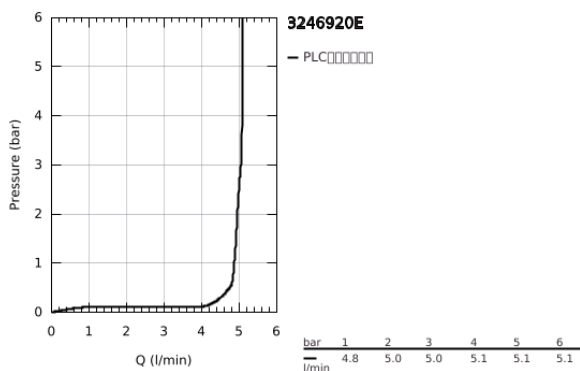

32 469 20E 欧瑞帝都市型 单把手面盆龙头, S号

产品描述

- Colour: 镀铬
- 金属把手
- 单孔安装
- 35 毫米陶瓷阀芯
- 可调流量限制器
- 可调最小流量2.5升/分钟
- 温度限制器
- 高仪持久镀铬饰面
- 高仪乐可节技术减少耗水量
- maximum flow rate (at 3 bar): 5 l/min
- 快速清洁出水嘴
- 高仪快速安装 系统, 带中心支座
- 光滑本体
- 软管
- 推荐最低水压 1.0 Bar
- 获得DIN 4109 I类隔音认证

32 469 20E 欧瑞帝都市型 单把手面盆龙头, S号

备件, 八月 2017 – now

- 1: 把手 (Spare part-nr. 46738000)
- 2: 面板 (Spare part-nr. 46492000)
- 3: 埋头螺母 (Spare part-nr. 46460000)
- 4: 阀芯 (Spare part-nr. 46374000)
- 5: 流量限制器 (Spare part-nr. 13955000)
- 6: Shank mounting kit (Spare part-nr. 46645000)
- 7: 套筒扳手 (Spare part-nr. 19332000)*
- 8: 扳手 (Spare part-nr. 19017000)*