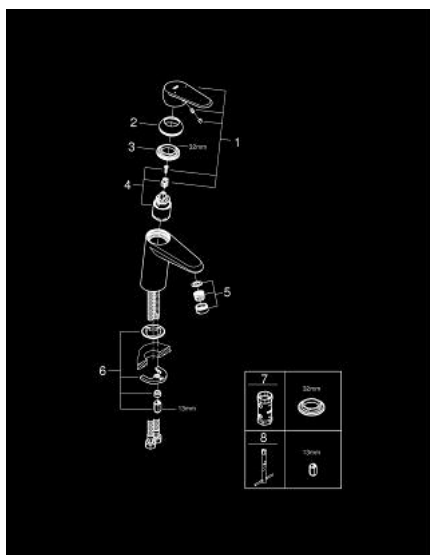

32 469 20E 欧瑞帝都市型 单把手面盆龙头, S号

产品描述

- Colour: 镀铬
- 金属把手
- 单孔安装
- 35 毫米陶瓷阀芯
- 可调流量限制器
- 可调最小流量2.5升/分钟
- 温度限制器
- 高仪持久镀铬饰面
- 高仪乐可节技术减少耗水量
- maximum flow rate (at 3 bar): 5 l/min
- 快速清洁出水嘴
- 高仪快速安装 系统, 带中心支座
- 光滑本体
- 软管
- 推荐最低水压 1.0 Bar
- 获得DIN 4109 I类隔音认证

32 469 20E 欧瑞帝都市型 单把手面盆龙头, S号

备件, 八月 2017 – now

- 1: 把手 (Spare part-nr. 46738000)
- 2: 面板 (Spare part-nr. 46492000)
- 3: 埋头螺母 (Spare part-nr. 46460000)
- 4: 阀芯 (Spare part-nr. 46374000)
- 5: 流量限制器 (Spare part-nr. 13955000)
- 6: Shank mounting kit (Spare part-nr. 46645000)
- 7: 套筒扳手 (Spare part-nr. 19332000)*
- 8: 扳手 (Spare part-nr. 19017000)*