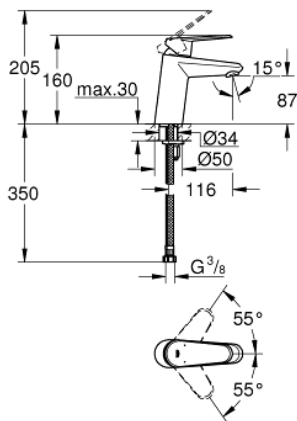

32 469 20E 欧瑞帝都市型 单把手面盆龙头, S号

产品描述

- Colour: 镀铬
- 金属把手
- 单孔安装
- 35 毫米陶瓷阀芯
- 可调流量限制器
- 可调最小流量2.5升/分钟
- 温度限制器
- 高仪持久镀铬饰面
- 高仪乐可节技术减少耗水量
- maximum flow rate (at 3 bar): 5 l/min
- 快速清洁出水嘴
- 高仪快速安装 系统, 带中心支座
- 光滑本体
- 软管
- 推荐最低水压 1.0 Bar
- 获得DIN 4109 I类隔音认证

32 469 20E 欧瑞帝都市型 单把手面盆龙头, S号

备件, 八月 2017 – now

- 1: 把手 (Spare part-nr. 46738000)
- 2: 面板 (Spare part-nr. 46492000)
- 3: 埋头螺母 (Spare part-nr. 46460000)
- 4: 阀芯 (Spare part-nr. 46374000)
- 5: 流量限制器 (Spare part-nr. 13955000)
- 6: Shank mounting kit (Spare part-nr. 46645000)
- 7: 套筒扳手 (Spare part-nr. 19332000)*
- 8: 扳手 (Spare part-nr. 19017000)*