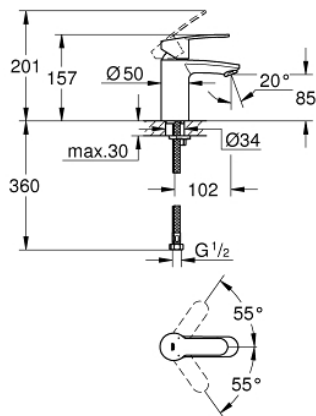

32 468 20L 欧瑞士达 都市型 单把手面盆龙头, S号

产品描述

- Colour: 镀铬
- 单孔安装
- 金属把手
- 35 毫米陶瓷阀芯
- 可调流量限制器
- 可调最小流量2.5升/分钟
- 高仪持久镀铬饰面
- 高仪快速安装 系统, 带中心支座
- 起泡器
- 光滑本体
- 软管
- 用于低压力
- 最低建议水压为0.2巴
- 温度限制器 46375
- 获得DIN 4109 I类隔音认证

32 468 20L 欧瑞士达 都市型 单把手面盆龙头, S号

备件, 六月 2011 – now

- 1: 把手 (Spare part-nr. 46748000)
- 2: 面板 (Spare part-nr. 46492000)
- 3: 埋头螺母 (Spare part-nr. 46460000)
- 4: 阀芯 (Spare part-nr. 46374000)
- 5: 起泡器 (Spare part-nr. 13922000)
- 6: Shank mounting kit (Spare part-nr. 46671000)
- 7: 温度限制器 (Spare part-nr. 46375000)*
- 8: 套筒扳手 (Spare part-nr. 19332000)*
- 9: 扳手 (Spare part-nr. 19017000)*