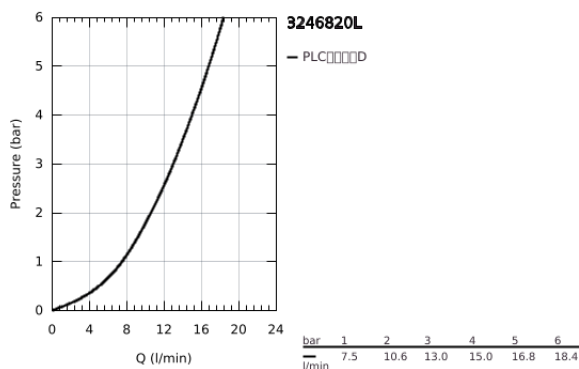

32 468 20L 欧瑞士达 都市型 单把手面盆龙头, S号

产品描述

- Colour: 镀铬
- 单孔安装
- 金属把手
- 35 毫米陶瓷阀芯
- 可调流量限制器
- 可调最小流量2.5升/分钟
- 高仪持久镀铬饰面
- 高仪快速安装 系统, 带中心支座
- 起泡器
- 光滑本体
- 软管
- 用于低压力
- 最低建议水压为0.2巴
- 温度限制器 46375
- 获得DIN 4109 I类隔音认证