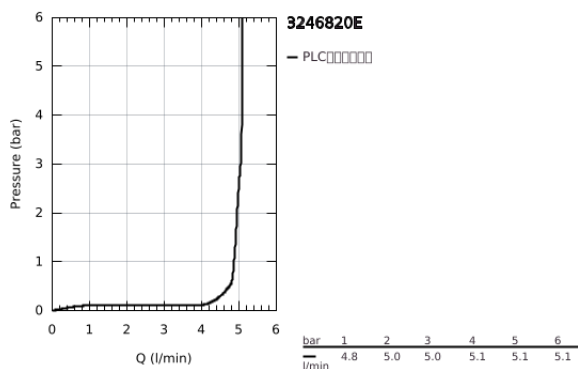

32 468 20E 欧瑞士达 都市型 单把手面盆龙头, S号

产品描述

- Colour: 镀铬
- 单孔安装
- 金属把手
- 35 毫米陶瓷阀芯
- 可调流量限制器
- 可调最小流量2.5升/分钟
- 温度限制器
- 高仪持久镀铬饰面
- 高仪乐可节技术减少耗水量
- maximum flow rate (at 3 bar): 5 l/min
- 快速清洁出水嘴
- 高仪快速安装 系统, 带中心支座
- 光滑本体
- 软管
- 推荐最低水压 1.0 Bar
- 获得DIN 4109 I类隔音认证