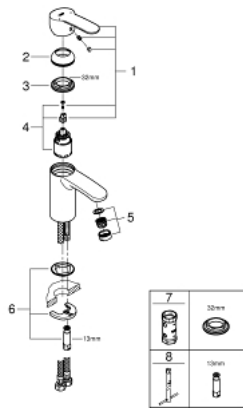

32 468 20E 欧瑞士达 都市型 单把手面盆龙头, S号

产品描述

- Colour: 镀铬
- 单孔安装
- 金属把手
- 35 毫米陶瓷阀芯
- 可调流量限制器
- 可调最小流量2.5升/分钟
- 温度限制器
- 高仪持久镀铬饰面
- 高仪乐可节技术减少耗水量
- maximum flow rate (at 3 bar): 5 l/min
- 快速清洁出水嘴
- 高仪快速安装 系统, 带中心支座
- 光滑本体
- 软管
- 推荐最低水压 1.0 Bar
- 获得DIN 4109 I类隔音认证

32 468 20E 欧瑞士达 都市型 单把手面盆龙头, S号

备件, 八月 2017 – now

- 1: 把手 (Spare part-nr. 46748000)
- 2: 面板 (Spare part-nr. 46492000)
- 3: 埋头螺母 (Spare part-nr. 46460000)
- 4: 阀芯 (Spare part-nr. 46374000)
- 5: 起泡器 (Spare part-nr. 48159000)
- 6: Shank mounting kit (Spare part-nr. 46671000)
- 7: 套筒扳手 (Spare part-nr. 19332000)*
- 8: 扳手 (Spare part-nr. 19017000)*