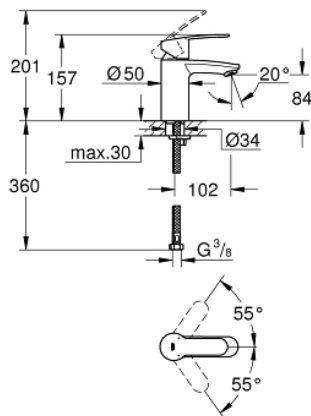

32 468 20E 欧瑞士达 都市型 单把手面盆龙头, S号

产品描述

- Colour: 镀铬
- 单孔安装
- 金属把手
- 35 毫米陶瓷阀芯
- 可调流量限制器
- 可调最小流量2.5升/分钟
- 温度限制器
- 高仪持久镀铬饰面
- 高仪乐可节技术减少耗水量
- maximum flow rate (at 3 bar): 5 l/min
- 快速清洁出水嘴
- 高仪快速安装 系统, 带中心支座
- 光滑本体
- 软管
- 推荐最低水压 1.0 Bar
- 获得DIN 4109 I类隔音认证

32 468 20E 欧瑞士达 都市型 单把手面盆龙头, S号

备件, 八月 2017 – now

- 1: 把手 (Spare part-nr. 46748000)
- 2: 面板 (Spare part-nr. 46492000)
- 3: 埋头螺母 (Spare part-nr. 46460000)
- 4: 阀芯 (Spare part-nr. 46374000)
- 5: 起泡器 (Spare part-nr. 48159000)
- 6: Shank mounting kit (Spare part-nr. 46671000)
- 7: 套筒扳手 (Spare part-nr. 19332000)*
- 8: 扳手 (Spare part-nr. 19017000)*