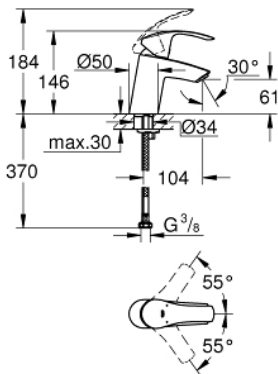

## 32 467 002 EUROSMART 单把手面盆龙头, S号

### 产品描述

- Colour: 镀铬
- 单孔安装
- 金属把手
- 35 毫米陶瓷阀芯
- 可调流量限制器
- 带温度限制器
- 高仪持久镀铬饰面
- 高仪乐可节技术减少耗水量
- maximum flow rate (at 3 bar): 5 l/min

- 高仪快可适技术

- 光滑本体

- 软管

## 32 467 002 EUROSMART 单把手面盆龙头, S号

备件, 十月 2013 – now

- 1: 把手 (Spare part-nr. 46897000)
- 2: 面板 (Spare part-nr. 46492000)
- 3: 埋头螺母 (Spare part-nr. 46460000)
- 4: 阀芯 (Spare part-nr. 46374000)
- 5: 起泡器 (Spare part-nr. 48159000)
- 6: Shank mounting kit (Spare part-nr. 46671000)
- 7: 套筒扳手 (Spare part-nr. 19332000)\*
- 8: 扳手 (Spare part-nr. 19017000)\*