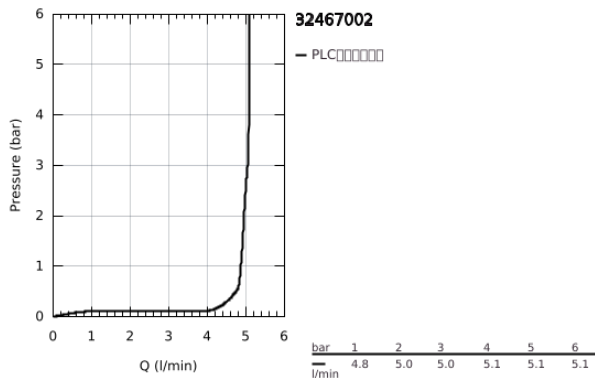

### 产品描述

- Colour: 镀铬
- 单孔安装
- 金属把手
- 35 毫米陶瓷阀芯
- 可调流量限制器
- 带温度限制器
- 高仪持久镀铬饰面
- 高仪乐可节技术减少耗水量
- maximum flow rate (at 3 bar): 5 l/min

- 高仪快可适技术

- 光滑本体

- 软管