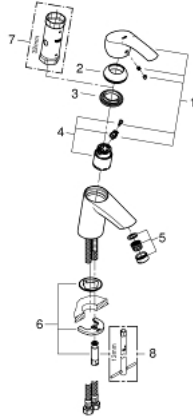

### 产品描述

- Colour: 镀铬
- 单孔安装
- 金属把手
- 35 毫米陶瓷阀芯
- 可调流量限制器
- 带温度限制器
- 高仪持久镀铬饰面
- 高仪乐可节技术减少耗水量
- maximum flow rate (at 3 bar): 5 l/min

- 高仪快可适技术

- 光滑本体

- 软管

## 32 467 002 EUROSMART 单把手面盆龙头, S号

备件, 十月 2013 – now

- 1: 把手 (Spare part-nr. 46897000)
- 2: 面板 (Spare part-nr. 46492000)
- 3: 埋头螺母 (Spare part-nr. 46460000)
- 4: 阀芯 (Spare part-nr. 46374000)
- 5: 起泡器 (Spare part-nr. 48159000)
- 6: Shank mounting kit (Spare part-nr. 46671000)
- 7: 套筒扳手 (Spare part-nr. 19332000)\*
- 8: 扳手 (Spare part-nr. 19017000)\*