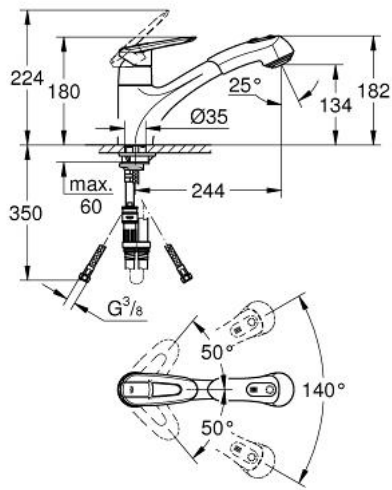

32 451 000 得驰 单把手厨房龙头

产品描述

- Colour: 镀铬
- 单孔安装
- 低出水嘴
- 35 毫米陶瓷阀芯
- 高仪持久镀铬饰面
- 可调流量限制器
- 旋转出水嘴带角度锁定器
- Pull-Out spray for greater flexibility
- Dual Spray - switch between mousseur and spray
- 自动返回
- 自动分水
- 起泡器/手持花洒
- 软管
- 高仪快可适技术

32 451 000 得驰 单把手厨房龙头

备件, 二月 2012 – now

- 1: 把手 (Spare part-nr. 46603000)
- 2: 面板 (Spare part-nr. 46716000)
- 3: 阀芯 (Spare part-nr. 46374000)
- 4: 手持花洒 (Spare part-nr. 463121E0)
- 4.1: 起泡器 (Spare part-nr. 13952000)
- 4.2: 防回流阀 (Spare part-nr. 08565000)
- 4.3: 滤网 (Spare part-nr. 0676800M)
- 5: 金属软管 (Spare part-nr. 46092000)
- 6: Shank mounting kit (Spare part-nr. 46346000)
- 6.1: 止回阀 (Spare part-nr. 04174000)
- 7: 快速连接器 (Spare part-nr. 46338000)
- 8: 弹簧 (Spare part-nr. 07240000)
- 9: Special spanner (Spare part-nr. 19377000)*