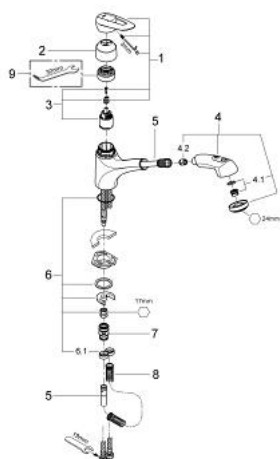

32 451 000 得驰 单把手厨房龙头

产品描述

- Colour: 镀铬
- 单孔安装
- 低出水嘴
- 35 毫米陶瓷阀芯
- 高仪持久镀铬饰面
- 可调流量限制器
- 旋转出水嘴带角度锁定器
- Pull-Out spray for greater flexibility
- Dual Spray - switch between mousseur and spray
- 自动返回
- 自动分水
- 起泡器/手持花洒
- 软管
- 高仪快可适技术

32 451 000 得驰 单把手厨房龙头

备件, 二月 2012 – now

- 1: 把手 (Spare part-nr. 46603000)
- 2: 面板 (Spare part-nr. 46716000)
- 3: 阀芯 (Spare part-nr. 46374000)
- 4: 手持花洒 (Spare part-nr. 463121E0)
- 4.1: 起泡器 (Spare part-nr. 13952000)
- 4.2: 防回流阀 (Spare part-nr. 08565000)
- 4.3: 滤网 (Spare part-nr. 0676800M)
- 5: 金属软管 (Spare part-nr. 46092000)
- 6: Shank mounting kit (Spare part-nr. 46346000)
- 6.1: 止回阀 (Spare part-nr. 04174000)
- 7: 快速连接器 (Spare part-nr. 46338000)
- 8: 弹簧 (Spare part-nr. 07240000)
- 9: Special spanner (Spare part-nr. 19377000)*