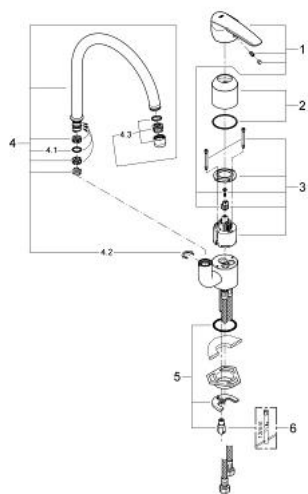

### 产品描述

- Colour: 镀铬
- 单孔安装
- 高出水嘴
- 46 毫米阀芯
- 高仪持久镀铬饰面
- 可调流量限制器
- 旋转出水带停止限制器
- 起泡器
- 软管
- 高仪快可适技术

## 32 449 000 威孚 单把手厨房龙头

备件, 七月 2006 – now

- 1: 把手 (Spare part-nr. 46605000)
  - 2: 面板 (Spare part-nr. 46597000)
  - 3: 阀芯 (Spare part-nr. 46048000)
  - 4: 旋转出水 (Spare part-nr. 13049000)
  - 4.1: Sealing washer (Spare part-nr. 0128500M)
  - 4.2: 密封环 (Spare part-nr. 0485300M)
  - 4.3: 起泡器 (Spare part-nr. 13928000)
  - 5: Shank mounting kit (Spare part-nr. 46249000)
  - 6: 扳手 (Spare part-nr. 19017000)\*
- \* Optional accessories