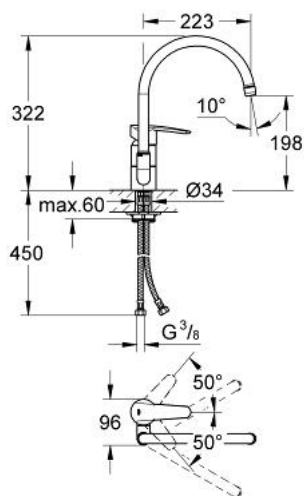

## 32 449 000 威孚 单把手厨房龙头

### 产品描述

- Colour: 镀铬
- 单孔安装
- 高出水嘴
- 46 毫米阀芯
- 高仪持久镀铬饰面
- 可调流量限制器
- 旋转出水带停止限制器
- 起泡器
- 软管
- 高仪快可适技术

## 32 449 000 威孚 单把手厨房龙头

备件, 七月 2006 – now

- 1: 把手 (Spare part-nr. 46605000)
  - 2: 面板 (Spare part-nr. 46597000)
  - 3: 阀芯 (Spare part-nr. 46048000)
  - 4: 旋转出水 (Spare part-nr. 13049000)
  - 4.1: Sealing washer (Spare part-nr. 0128500M)
  - 4.2: 密封环 (Spare part-nr. 0485300M)
  - 4.3: 起泡器 (Spare part-nr. 13928000)
  - 5: Shank mounting kit (Spare part-nr. 46249000)
  - 6: 扳手 (Spare part-nr. 19017000)\*
- \* Optional accessories