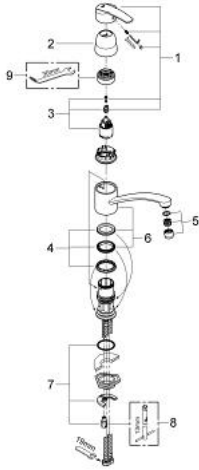

32 441 000 斯达 单把手厨房龙头

产品描述

- Colour: 镀铬
- 单孔安装
- 低出水嘴
- 46 毫米阀芯
- 高仪持久镀铬饰面
- 可调流量限制器
- 旋转出水嘴带角度锁定器
- 起泡器
- 软管
- 高仪快可适技术

32 441 000 斯达 单把手厨房龙头

备件, 十二月 2008 – now

- 1: 把手 (Spare part-nr. 46606000)
- 2: 面板 (Spare part-nr. 46608000)
- 3: 阀芯 (Spare part-nr. 46374000)
- 4: 密封工具 (Spare part-nr. 46429SA0)
- 5: 起泡器 (Spare part-nr. 13928000)
- 6: 出水口 (Spare part-nr. 13205000)
- 7: Shank mounting kit (Spare part-nr. 46249000)
- 8: 扳手 (Spare part-nr. 19017000)*
- 9: Special spanner (Spare part-nr. 19377000)*