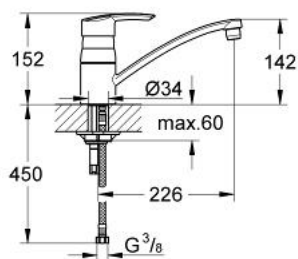

32 441 000 斯达 单把手厨房龙头

产品描述

- Colour: 镀铬
- 单孔安装
- 低出水嘴
- 46 毫米阀芯
- 高仪持久镀铬饰面
- 可调流量限制器
- 旋转出水嘴带角度锁定器
- 起泡器
- 软管
- 高仪快可适技术

32 441 000 斯达 单把手厨房龙头

备件, 十二月 2008 – now

- 1: 把手 (Spare part-nr. 46606000)
- 2: 面板 (Spare part-nr. 46608000)
- 3: 阀芯 (Spare part-nr. 46374000)
- 4: 密封工具 (Spare part-nr. 46429SA0)
- 5: 起泡器 (Spare part-nr. 13928000)
- 6: 出水口 (Spare part-nr. 13205000)
- 7: Shank mounting kit (Spare part-nr. 46249000)
- 8: 扳手 (Spare part-nr. 19017000)*
- 9: Special spanner (Spare part-nr. 19377000)*