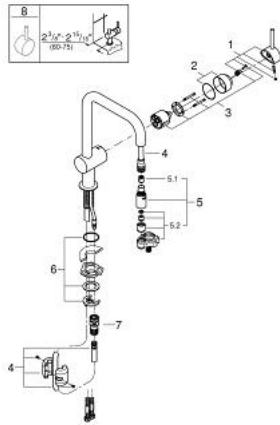

32 319 000 新明达 单把手厨房龙头

产品描述

- Colour: 镀铬
- 综合可拔出式触控两用型花洒
- 单孔安装
- 46 毫米阀芯
- 流量调整器
- 可调流量限制器
- 旋转出水
- 综合可拔出式触控花洒
- 自动返回
- 综合防回流阀
- diverter: laminar spray/shower jet
- 快速清洁技术，防止水垢
- 软管
- 快速安装系统
- 把手
- 各种把手位置
- 出水高度217毫米
- 止逆阀

32 319 000 新明达 单把手厨房龙头

备件, 三月 2016 – now

- 1: 把手 (Spare part-nr. 46015000)
- 2: 面板 (Spare part-nr. 46025000)
- 3: 阀芯 (Spare part-nr. 46048000)
- 4: 花洒软管 (Spare part-nr. 48293000)
- 5: 手持花洒 (Spare part-nr. 46857000)
- 5.1: 防回流阀 (Spare part-nr. 08565000)
- 5.2: 流量限制器 (Spare part-nr. 13997000)
- 6: Shank mounting kit (Spare part-nr. 46345000)
- 7: 自动连接器 (Spare part-nr. 48220000)
- 8: 把手 (Spare part-nr. 40684000)*