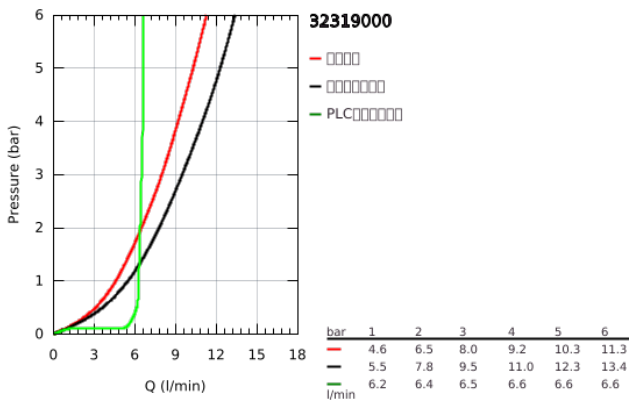

32 319 000 新明达 单把手厨房龙头

产品描述

- Colour: 镀铬
- 综合可拔出式触控两用型花洒
- 单孔安装
- 46 毫米阀芯
- 流量调整器
- 可调流量限制器
- 旋转出水
- 综合可拔出式触控花洒
- 自动返回
- 综合防回流阀
- diverter: laminar spray/shower jet
- 快速清洁技术，防止水垢
- 软管
- 快速安装系统
- 把手
- 各种把手位置
- 出水高度217毫米
- 止逆阀