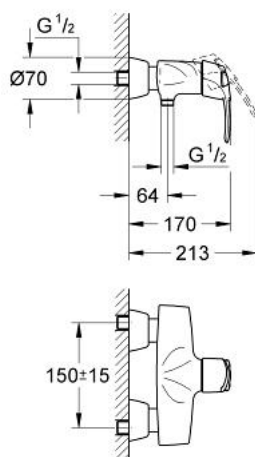

### 产品描述

- Colour: 镀铬
- 墙面安装
- 46 毫米阀芯
- 可调流量限制器
- 带下出水
- 花洒出水内综合防回流阀
- 暗置式S弯
- 止逆阀
- 温度限制器 46308
- 无花洒配套
- 高仪持久镀铬饰面

## 32 307 000 新家乐雅 单把手明装淋浴龙头

备件, 一月 2007 – now

- 1: 把手 (Spare part-nr. 46527IP0)
- 1.1: Cover cap (Spare part-nr. 11265P00)
- 2: 面板 (Spare part-nr. 46449000)
- 3: 阀芯 (Spare part-nr. 46048000)
- 4: 埋头螺母 (Spare part-nr. 45044000)
- 5: S弯 (Spare part-nr. 12058000)
- 5.1: 紧固件 (Spare part-nr. 0138600M)
- 5.2: Covering escutcheon (Spare part-nr. 45545000)
- 6: 防回流阀 (Spare part-nr. 08565000)
- 7: 延长件 (Spare part-nr. 46238000)\*
- 8: 温度限制器 (Spare part-nr. 46308000)\*