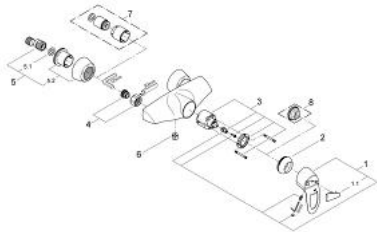

### 产品描述

- Colour: 镀铬
- 墙面安装
- 46 毫米阀芯
- 可调流量限制器
- 带下出水
- 花洒出水内综合防回流阀
- 暗置式S弯
- 止逆阀
- 温度限制器 46308
- 无花洒配套
- 高仪持久镀铬饰面

## 32 307 000 新家乐雅 单把手明装淋浴龙头

备件, 一月 2007 – now

- 1: 把手 (Spare part-nr. 46527IP0)
- 1.1: Cover cap (Spare part-nr. 11265P00)
- 2: 面板 (Spare part-nr. 46449000)
- 3: 阀芯 (Spare part-nr. 46048000)
- 4: 埋头螺母 (Spare part-nr. 45044000)
- 5: S弯 (Spare part-nr. 12058000)
- 5.1: 紧固件 (Spare part-nr. 0138600M)
- 5.2: Covering escutcheon (Spare part-nr. 45545000)
- 6: 防回流阀 (Spare part-nr. 08565000)
- 7: 延长件 (Spare part-nr. 46238000)\*
- 8: 温度限制器 (Spare part-nr. 46308000)\*