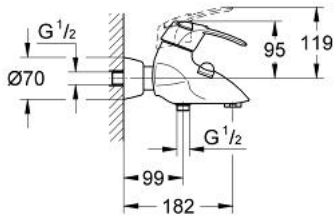

32 306 000 新家乐雅 单把手明装浴缸龙头

产品描述

- Colour: 镀铬
- 墙面安装
- 46 毫米阀芯
- 可调流量限制器
- 自动分水：浴缸/淋浴
- 起泡器
- 花洒出水内综合防回流阀
- 暗置式S弯
- 止逆阀
- 温度限制器 46308
- 无花洒配套
- 高仪持久镀铬饰面

32 306 000 新家乐雅 单把手明装浴缸龙头

备件, 一月 2008 – now

- 1: 把手 (Spare part-nr. 46527IP0)
- 1.1: Cover cap (Spare part-nr. 11265P00)
- 2: 面板 (Spare part-nr. 46449000)
- 3: 阀芯 (Spare part-nr. 46048000)
- 4: 埋头螺母 (Spare part-nr. 45044000)
- 5: S弯 (Spare part-nr. 12058000)
- 5.1: 紧固件 (Spare part-nr. 0138600M)
- 5.2: Covering escutcheon (Spare part-nr. 45545000)
- 6: 防回流阀 (Spare part-nr. 08565000)
- 7: 起泡器 (Spare part-nr. 13927000)
- 8: 垫片 (Spare part-nr. 46529000)
- 9: 自动分水器 (Spare part-nr. 47456000)
- 10: 延长件 (Spare part-nr. 46238000)*
- 11: 温度限制器 (Spare part-nr. 46308000)*