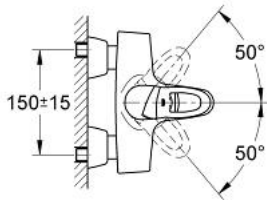

32 306 000 新家乐雅 单把手明装浴缸龙头

产品描述

- Colour: 镀铬
- 墙面安装
- 46 毫米阀芯
- 可调流量限制器
- 自动分水：浴缸/淋浴
- 起泡器
- 花洒出水内综合防回流阀
- 暗置式S弯
- 止逆阀
- 温度限制器 46308
- 无花洒配套
- 高仪持久镀铬饰面

32 306 000 新家乐雅 单把手明装浴缸龙头

备件, 一月 2008 – now

- 1: 把手 (Spare part-nr. 46527IP0)
- 1.1: Cover cap (Spare part-nr. 11265P00)
- 2: 面板 (Spare part-nr. 46449000)
- 3: 阀芯 (Spare part-nr. 46048000)
- 4: 埋头螺母 (Spare part-nr. 45044000)
- 5: S弯 (Spare part-nr. 12058000)
- 5.1: 紧固件 (Spare part-nr. 0138600M)
- 5.2: Covering escutcheon (Spare part-nr. 45545000)
- 6: 防回流阀 (Spare part-nr. 08565000)
- 7: 起泡器 (Spare part-nr. 13927000)
- 8: 垫片 (Spare part-nr. 46529000)
- 9: 自动分水器 (Spare part-nr. 47456000)
- 10: 延长件 (Spare part-nr. 46238000)*
- 11: 温度限制器 (Spare part-nr. 46308000)*