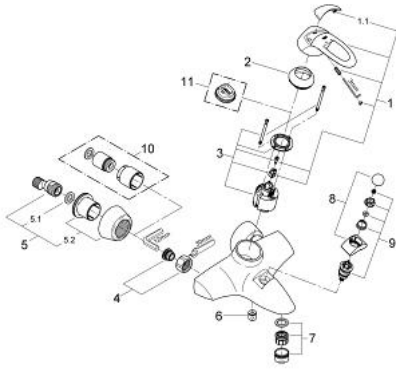

32 306 000 新家乐雅 单把手明装浴缸龙头

产品描述

- Colour: 镀铬
- 墙面安装
- 46 毫米阀芯
- 可调流量限制器
- 自动分水：浴缸/淋浴
- 起泡器
- 花洒出水内综合防回流阀
- 暗置式S弯
- 止逆阀
- 温度限制器 46308
- 无花洒配套
- 高仪持久镀铬饰面

32 306 000 新家乐雅 单把手明装浴缸龙头

备件, 一月 2008 – now

- 1: 把手 (Spare part-nr. 46527IP0)
- 1.1: Cover cap (Spare part-nr. 11265P00)
- 2: 面板 (Spare part-nr. 46449000)
- 3: 阀芯 (Spare part-nr. 46048000)
- 4: 埋头螺母 (Spare part-nr. 45044000)
- 5: S弯 (Spare part-nr. 12058000)
- 5.1: 紧固件 (Spare part-nr. 0138600M)
- 5.2: Covering escutcheon (Spare part-nr. 45545000)
- 6: 防回流阀 (Spare part-nr. 08565000)
- 7: 起泡器 (Spare part-nr. 13927000)
- 8: 垫片 (Spare part-nr. 46529000)
- 9: 自动分水器 (Spare part-nr. 47456000)
- 10: 延长件 (Spare part-nr. 46238000)*
- 11: 温度限制器 (Spare part-nr. 46308000)*